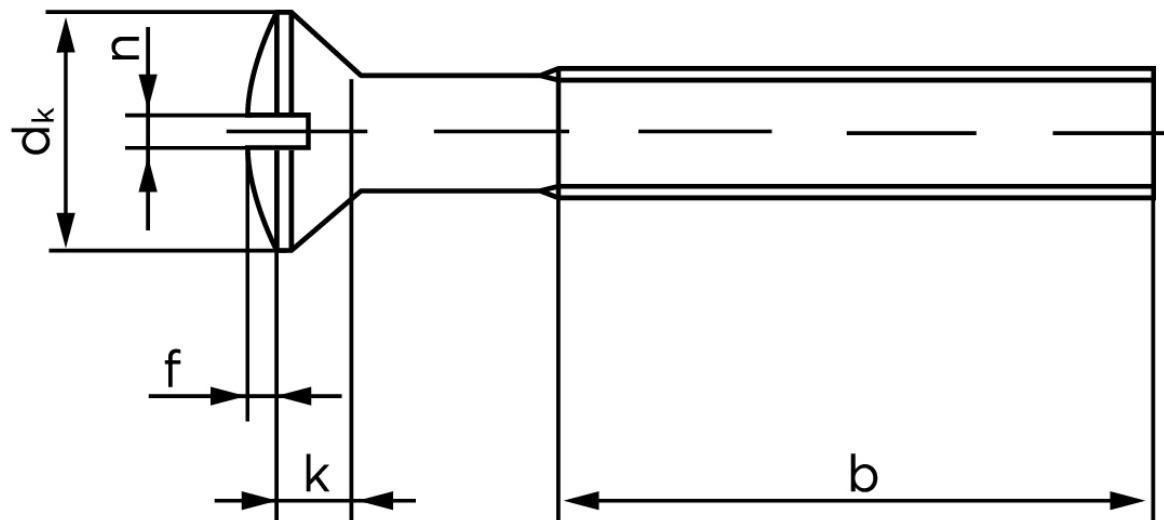

## Linsehovedet Maskineskrue M/Ligekærv ISO 2010 Elforzinket Stål Kl. 4.8 M4x70 (100 Stk)

SKU: 020104109040070

GTIN:

Norm	ISO 2010
Dimensions	4
$d_k$ ISO/DIN	8.4/7.5
$k_{ISO/DIN}$	2.7/2.2
b	22
f	1
n	1

Bemærk disse data er vejledende, og informationerne skal anses som vejledende, Bolte.dk stiller ingen garanti eller kan stilles til ansvar for overstående datatabel. Er du i tvivl så kontakt os på 75154999.