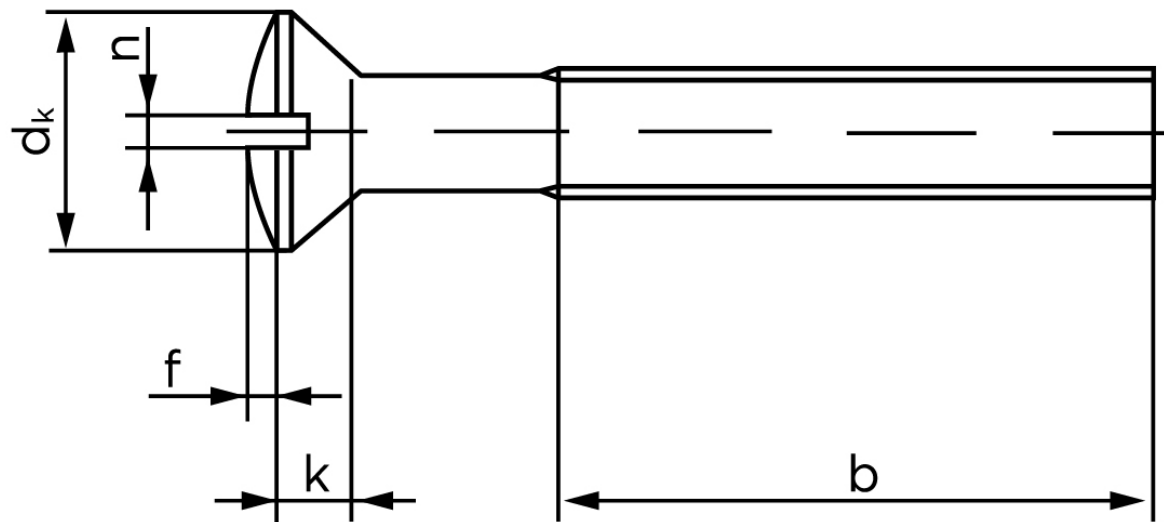

# BOLTE

KVALITETSSKRUER OG -BOLTE PÅ NETTET

## Linsehovedet Maskineskrue M/Ligekærv ISO 2010 Rustfri-Syrefast A4 M4x8 (1000 Stk)

SKU: 020109400040008

GTIN:

Norm	ISO 2010
Dimensions	4
$d_k$ ISO/DIN	8.4/7.5
$k_{ISO/DIN}$	2.7/2.2
b	22
f	1
n	1

Bemærk disse data er vejledende, og informationerne skal anses som vejledende, Bolte.dk stiller ingen garanti eller kan stilles til ansvar for overstående datatabel. Er du i tvivl så kontakt os på 75154999.