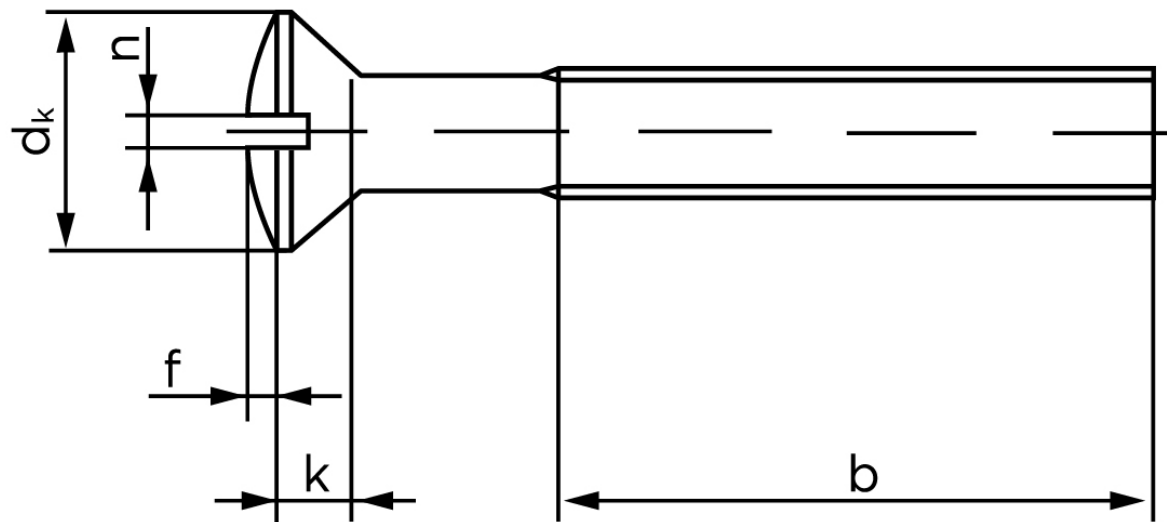

Linsehovedet Maskineskrue M/Ligekærv ISO 2010 Rustfri-Syrefast A4 M4x8 (200 Stk)

SKU: 020109409040008

GTIN:

Norm	ISO 2010
Dimensions	4
d_k ISO/DIN	8.4/7.5
$k_{ISO/DIN}$	2.7/2.2
b	22
f	1
n	1

Bemærk disse data er vejledende, og informationerne skal anses som vejledende, Bolte.dk stiller ingen garanti eller kan stilles til ansvar for overstående datatabel. Er du i tvivl så kontakt os på 75154999.