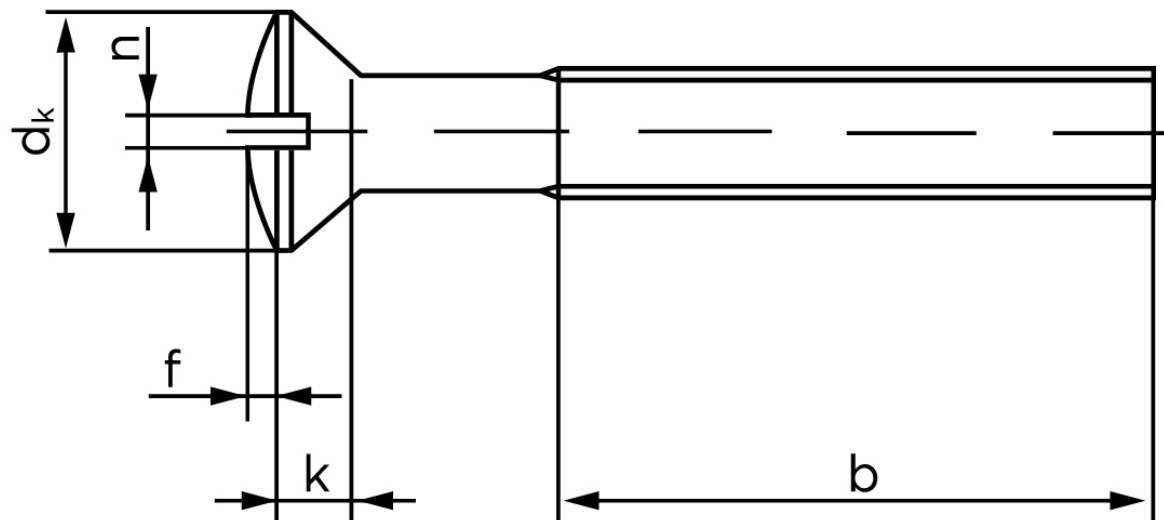

BOLTE

KVALITETSSKRUER OG -BOLTE PÅ NETTET

Linsehovedet Maskineskrue M/Ligekærv ISO 2010 Elforzinket Stål Kl. 4.8 M5x10 (200 Stk)

SKU: 020104109050010

GTIN:

Norm	ISO 2010
Dimensions	5
d_k ISO/DIN	9.3/9.2
$k_{ISO/DIN}$	2.7/2.5
b	25
f	1,25
n	1,2

Bemærk disse data er vejledende, og informationerne skal anses som vejledende, Bolte.dk stiller ingen garanti eller kan stilles til ansvar for overstående datatabel. Er du i tvivl så kontakt os på 75154999.

Vil du vide mere om dette produkt

Forespørg pris her