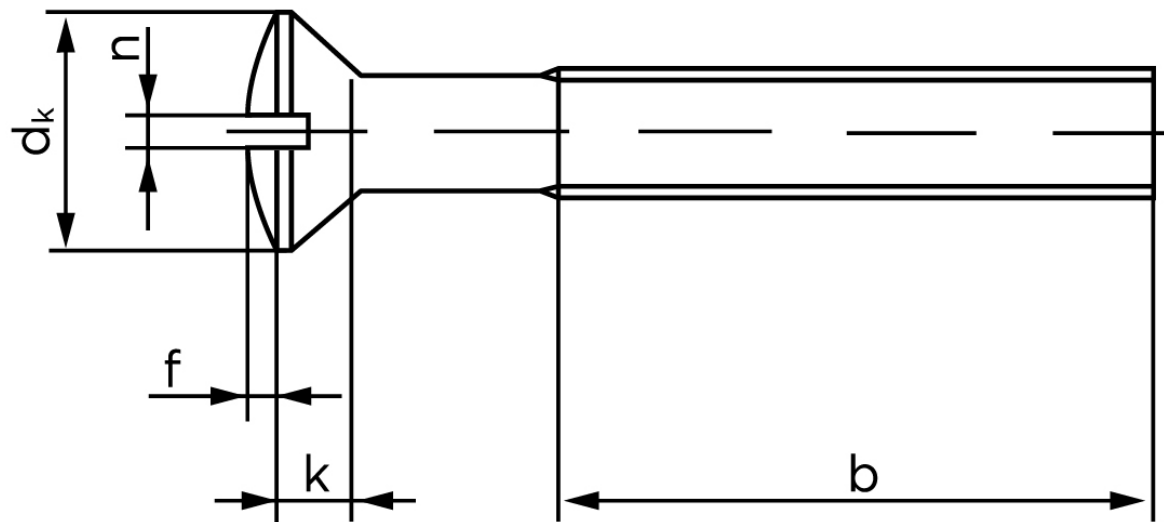

## Linsehovedet Maskineskrue M/Ligekærv ISO 2010 Rustfri A2 M5x10 (200 Stk)

SKU: 020109209050010

GTIN:

Norm	ISO 2010
Dimensions	5
$d_k$ ISO/DIN	9.3/9.2
$k_{ISO/DIN}$	2.7/2.5
b	25
f	1,25
n	1,2

Bemærk disse data er vejledende, og informationerne skal anses som vejledende, Bolte.dk stiller ingen garanti eller kan stilles til ansvar for overstående datatabel. Er du i tvivl så kontakt os på 75154999.