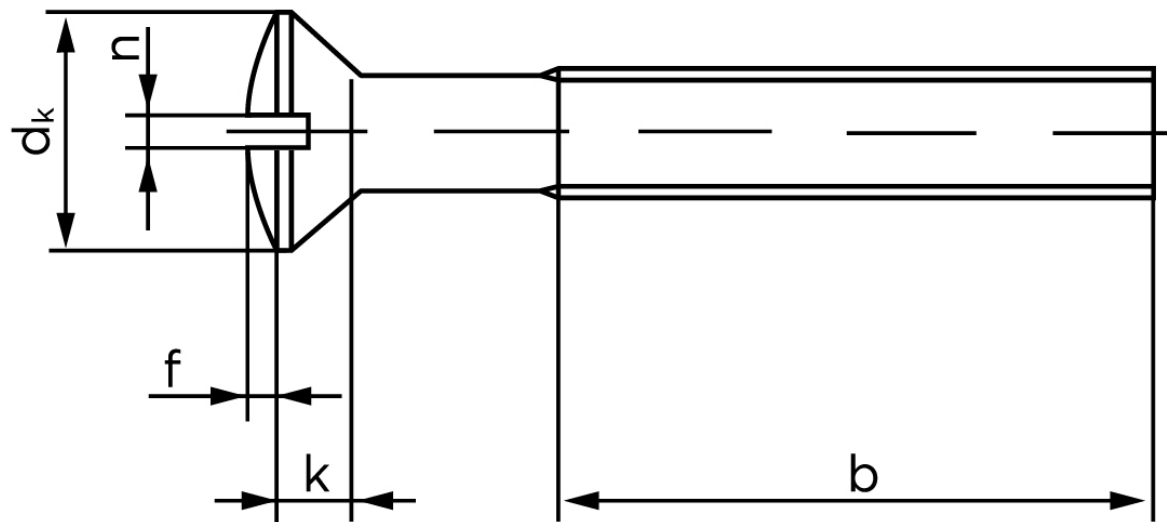

Linsehovedet Maskineskrue M/Ligekærv ISO 2010 Rustfri-Syrefast A4 M5x10 (500 Stk)

SKU: 020109400050010

GTIN:

Norm	ISO 2010
Dimensions	5
d_k ISO/DIN	9.3/9.2
$k_{ISO/DIN}$	2.7/2.5
b	25
f	1,25
n	1,2

Bemærk disse data er vejledende, og informationerne skal anses som vejledende, Bolte.dk stiller ingen garanti eller kan stilles til ansvar for overstående datatabel. Er du i tvivl så kontakt os på 75154999.

Vil du vide mere om dette produkt

Forespørg pris her