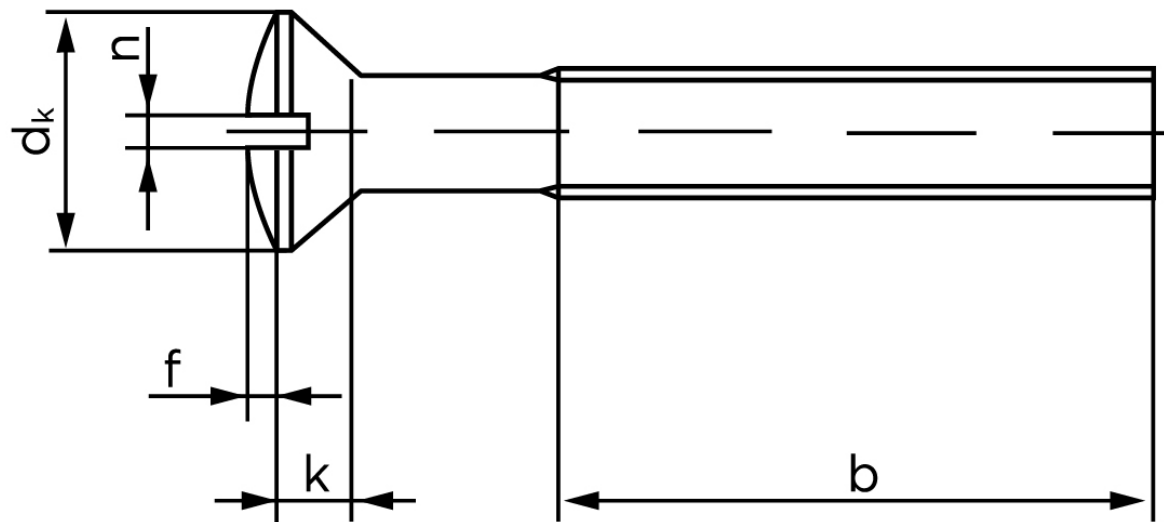

## Linsehovedet Maskineskrue M/Ligekærv ISO 2010 Forkromet Messing M5x12 (200 Stk)

SKU: 020107409050012

GTIN:

Norm	ISO 2010
Dimensions	5
$d_k$ ISO/DIN	9.3/9.2
$k_{ISO/DIN}$	2.7/2.5
b	25
f	1,25
n	1,2

Bemærk disse data er vejledende, og informationerne skal anses som vejledende, Bolte.dk stiller ingen garanti eller kan stilles til ansvar for overstående datatabel. Er du i tvivl så kontakt os på 75154999.