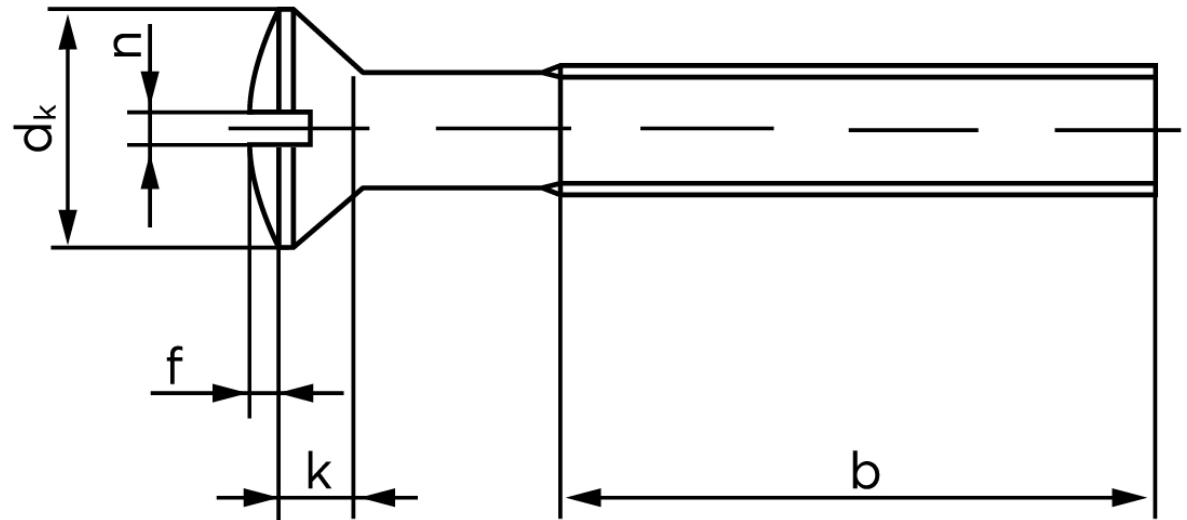

## Linsehovedet Maskineskrue M/Ligekærv ISO 2010 Rustfri A2 M5x12 (200 Stk)

SKU: 020109209050012

GTIN:

Norm	ISO 2010
Dimensions	5
$d_k$ ISO/DIN	9.3/9.2
$k_{ISO/DIN}$	2.7/2.5
b	25
f	1,25
n	1,2

Bemærk disse data er vejledende, og informationerne skal anses som vejledende, Bolte.dk stiller ingen garanti eller kan stilles til ansvar for overstående datatabel. Er du i tvivl så kontakt os på 75154999.