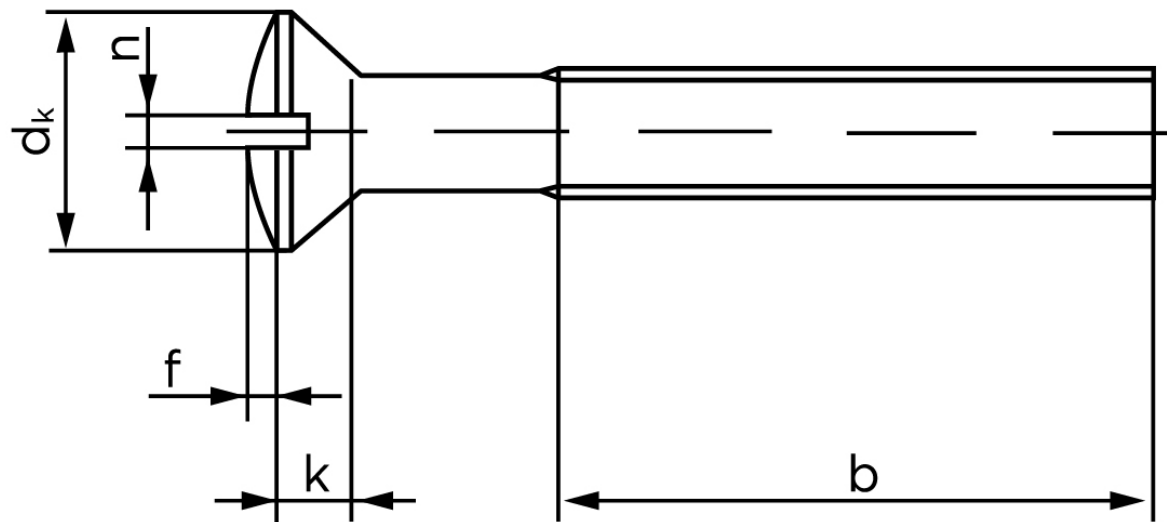

## Linsehovedet Maskineskrue M/Ligekærv ISO 2010 Rustfri A2 M5x16 (200 Stk)

SKU: 020109209050016

GTIN:

Norm	ISO 2010
Dimensions	5
$d_k$ ISO/DIN	9.3/9.2
$k_{ISO/DIN}$	2.7/2.5
b	25
f	1,25
n	1,2

Bemærk disse data er vejledende, og informationerne skal anses som vejledende, Bolte.dk stiller ingen garanti eller kan stilles til ansvar for overstående datatabel. Er du i tvivl så kontakt os på 75154999.