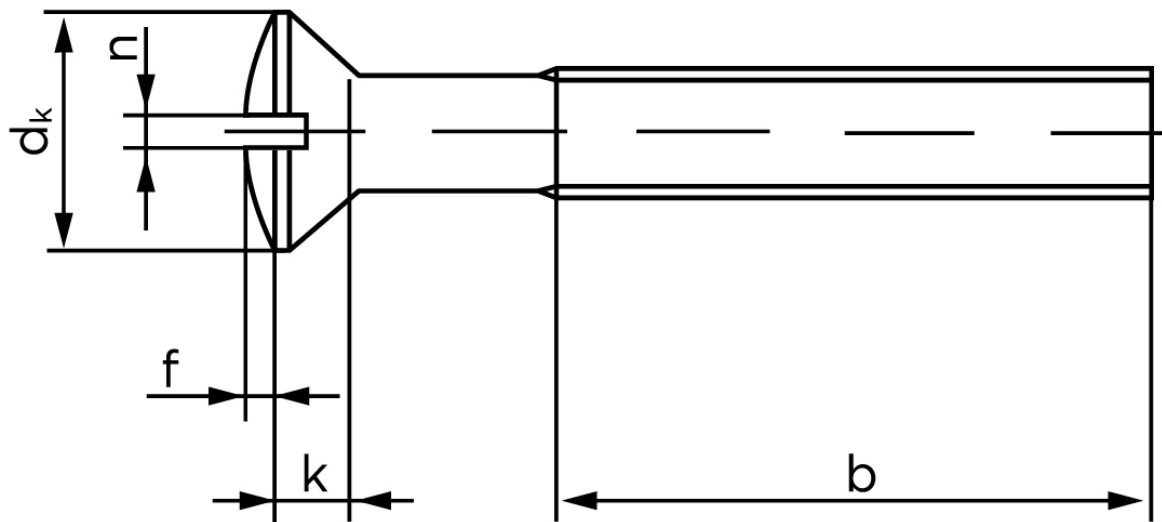

# BOLTE

KVALITETSSKRUER OG -BOLTE PÅ NETTET

## Linsehovedet Maskineskrue M/Ligekærv ISO 2010 Rustfri-Syrefast A4 M5x16 (200 Stk)

SKU: 020109409050016

GTIN:

Norm	ISO 2010
Dimensions	5
$d_k$ ISO/DIN	9.3/9.2
$k_{ISO/DIN}$	2.7/2.5
b	25
f	1,25
n	1,2

Bemærk disse data er vejledende, og informationerne skal anses som vejledende, Bolte.dk stiller ingen garanti eller kan stilles til ansvar for overstående datatabel. Er du i tvivl så kontakt os på 75154999.