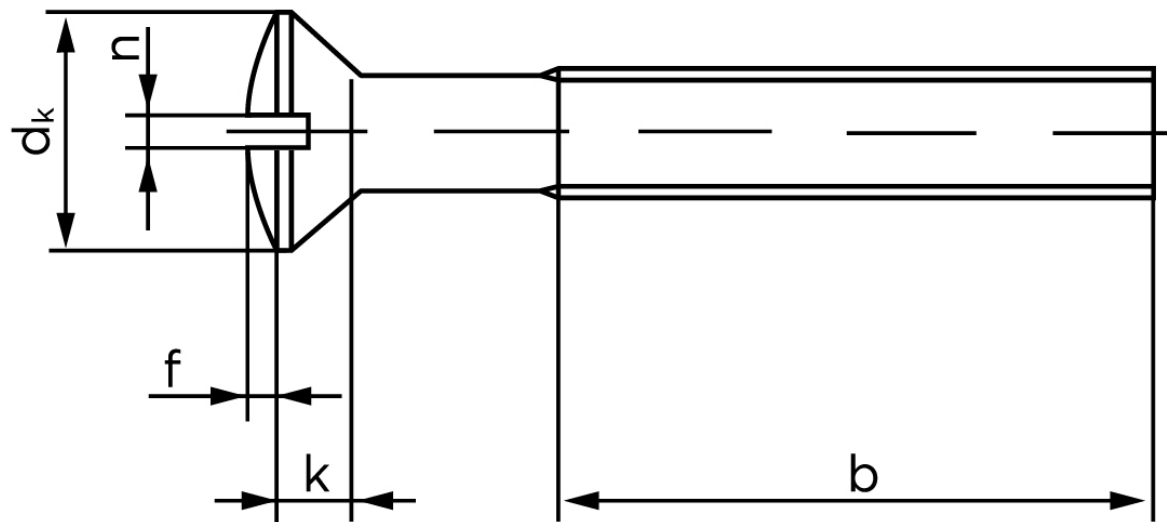

## Linsehovedet Maskineskrue M/Ligekærv ISO 2010 Rustfri A2 M5x20 (200 Stk)

SKU: 020109209050020

GTIN:

Norm	ISO 2010
Dimensions	5
$d_k$ ISO/DIN	9.3/9.2
$k_{ISO/DIN}$	2.7/2.5
b	25
f	1,25
n	1,2

Bemærk disse data er vejledende, og informationerne skal anses som vejledende, Bolte.dk stiller ingen garanti eller kan stilles til ansvar for overstående datatabel. Er du i tvivl så kontakt os på 75154999.