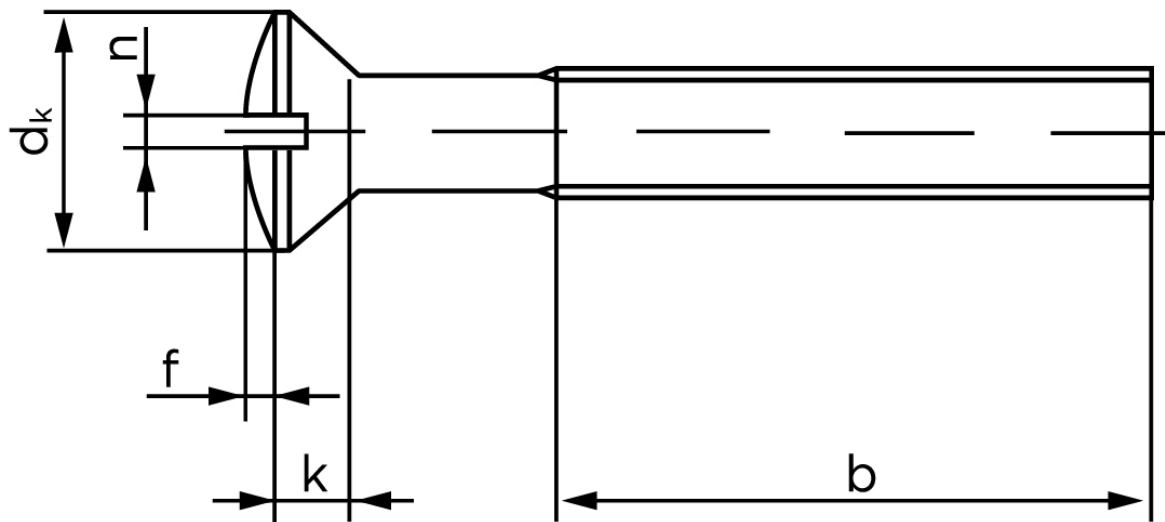

BOLTE

KVALITETSSKRUER OG -BOLTE PÅ NETTET

Linsehovedet Maskineskrue M/Ligekærv ISO 2010 Forniklet Messing M5x25 (200 Stk)

SKU: 020107309050025

GTIN:

Norm	ISO 2010
Dimensions	5
d_k ISO/DIN	9.3/9.2
$k_{ISO/DIN}$	2.7/2.5
b	25
f	1,25
n	1,2

Bemærk disse data er vejledende, og informationerne skal anses som vejledende, Bolte.dk stiller ingen garanti eller kan stilles til ansvar for overstående datatabel. Er du i tvivl så kontakt os på 75154999.

Vil du vide mere om dette produkt
Forespørg pris her