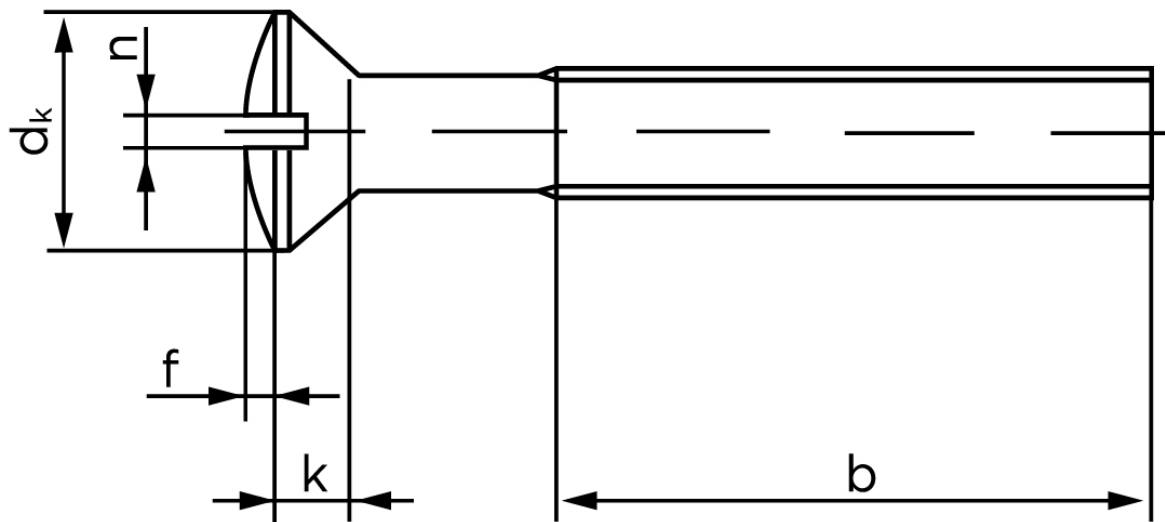

## Linsehovedet Maskineskrue M/Ligekærv ISO 2010 Rustfri A2 M5x25 (500 Stk)

SKU: 020109200050025

GTIN:

Norm	ISO 2010
Dimensions	5
$d_k$ ISO/DIN	9.3/9.2
$k_{ISO/DIN}$	2.7/2.5
b	25
f	1,25
n	1,2

Bemærk disse data er vejledende, og informationerne skal anses som vejledende, Bolte.dk stiller ingen garanti eller kan stilles til ansvar for overstående datatabel. Er du i tvivl så kontakt os på 75154999.