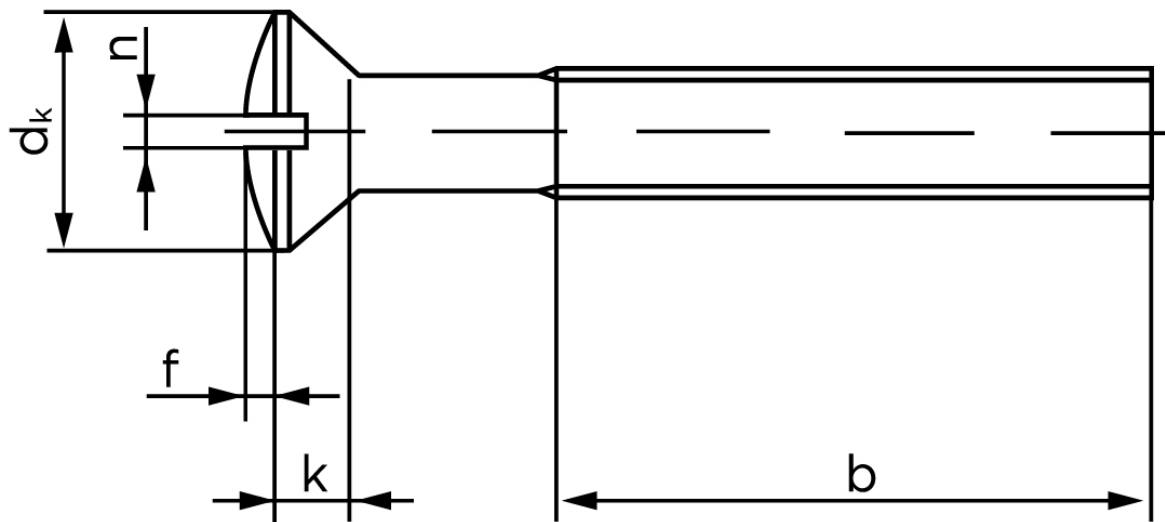

Linsehovedet Maskineskrue M/Ligekærv ISO 2010 Rustfri A2 M5x30 (500 Stk)

SKU: 020109200050030

GTIN:

Norm	ISO 2010
Dimensions	5
d_k ISO/DIN	9.3/9.2
$k_{ISO/DIN}$	2.7/2.5
b	25
f	1,25
n	1,2

Bemærk disse data er vejledende, og informationerne skal anses som vejledende, Bolte.dk stiller ingen garanti eller kan stilles til ansvar for overstående datatabel. Er du i tvivl så kontakt os på 75154999.