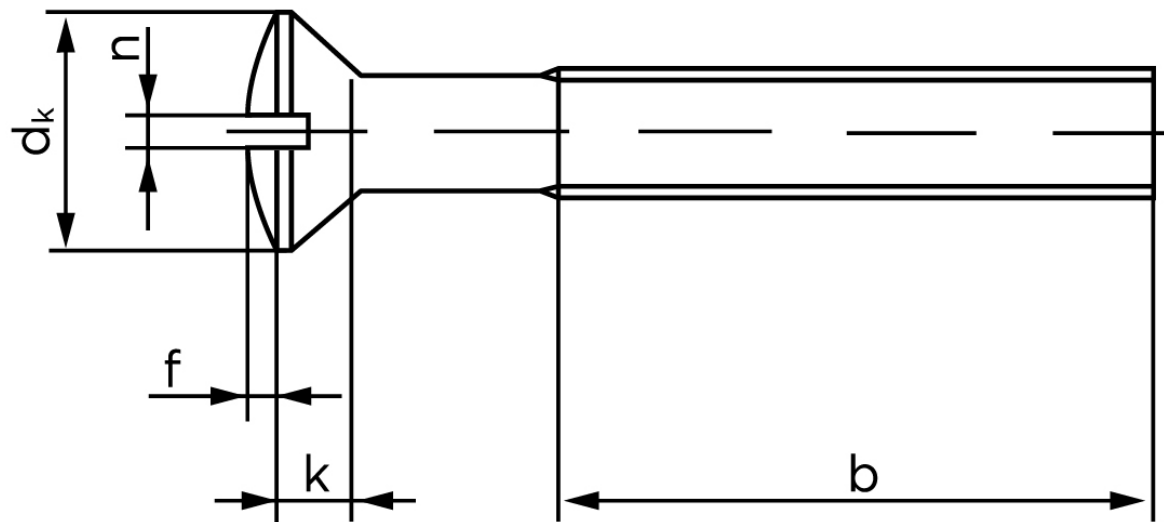

## Linsehovedet Maskineskrue M/Ligekærv ISO 2010 Forkrommet Messing M5x35 (200 Stk)

SKU: 020107409050035

GTIN:

Norm	ISO 2010
Dimensions	5
$d_k$ ISO/DIN	9.3/9.2
$k_{ISO/DIN}$	2.7/2.5
b	25
f	1,25
n	1,2

Bemærk disse data er vejledende, og informationerne skal anses som vejledende, Bolte.dk stiller ingen garanti eller kan stilles til ansvar for overstående datatabel. Er du i tvivl så kontakt os på 75154999.