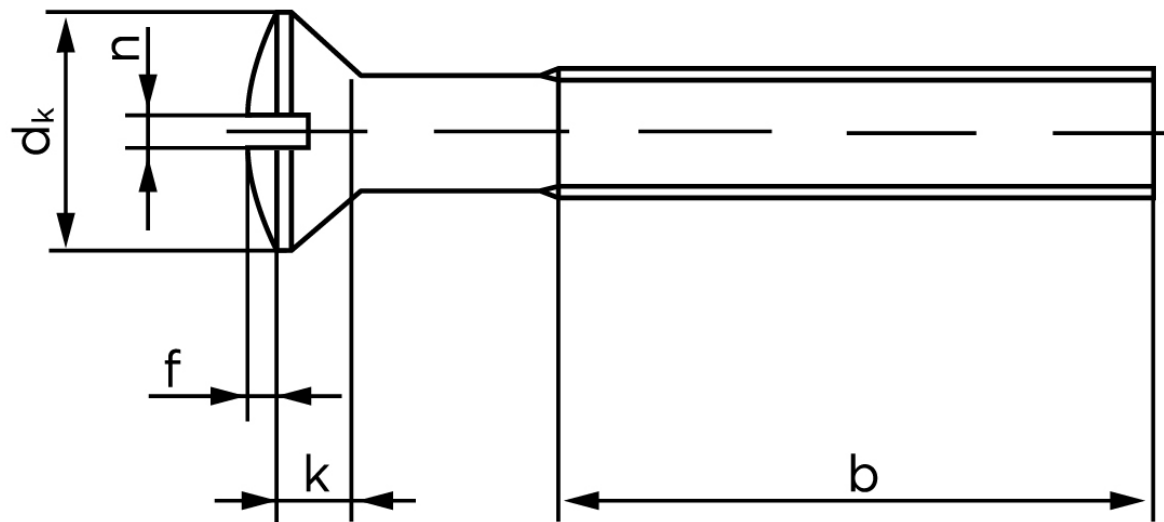

Linsehovedet Maskineskrue M/Ligekærv ISO 2010 Rustfri-Syrefast A4 M5x35 (100 Stk)

SKU: 020109409050035

GTIN:

Norm	ISO 2010
Dimensions	5
d_k ISO/DIN	9.3/9.2
$k_{ISO/DIN}$	2.7/2.5
b	25
f	1,25
n	1,2

Bemærk disse data er vejledende, og informationerne skal anses som vejledende, Bolte.dk stiller ingen garanti eller kan stilles til ansvar for overstående datatabel. Er du i tvivl så kontakt os på 75154999.