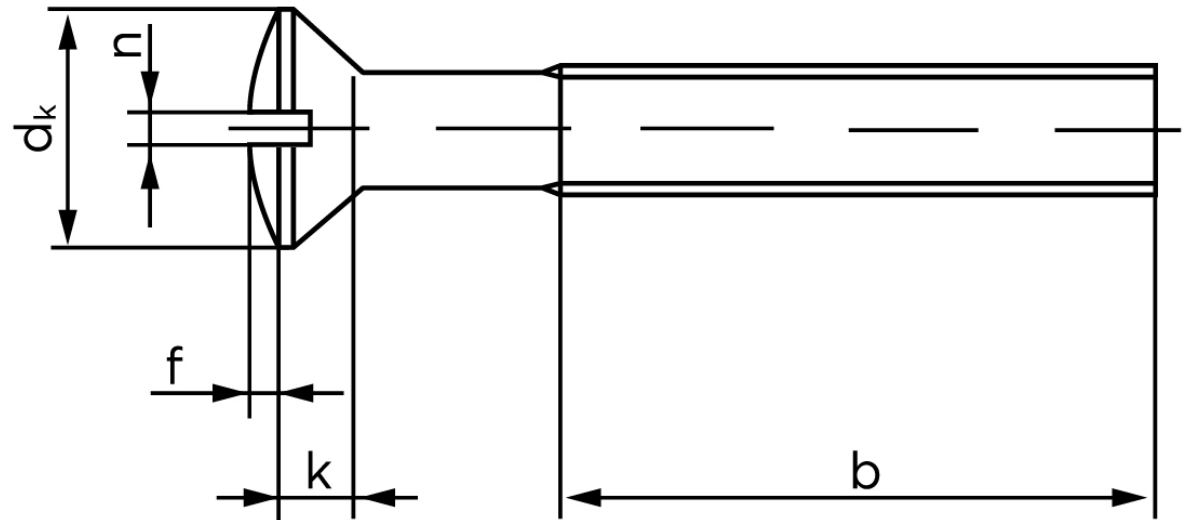

## Linsehovedet Maskineskrue M/Ligekærv ISO 2010 Rustfri A2 M5x40 (100 Stk)

SKU: 020109209050040

GTIN:

Norm	ISO 2010
Dimensions	5
$d_k$ ISO/DIN	9.3/9.2
$k_{ISO/DIN}$	2.7/2.5
b	25
f	1,25
n	1,2

Bemærk disse data er vejledende, og informationerne skal anses som vejledende, Bolte.dk stiller ingen garanti eller kan stilles til ansvar for overstående datatabel. Er du i tvivl så kontakt os på 75154999.