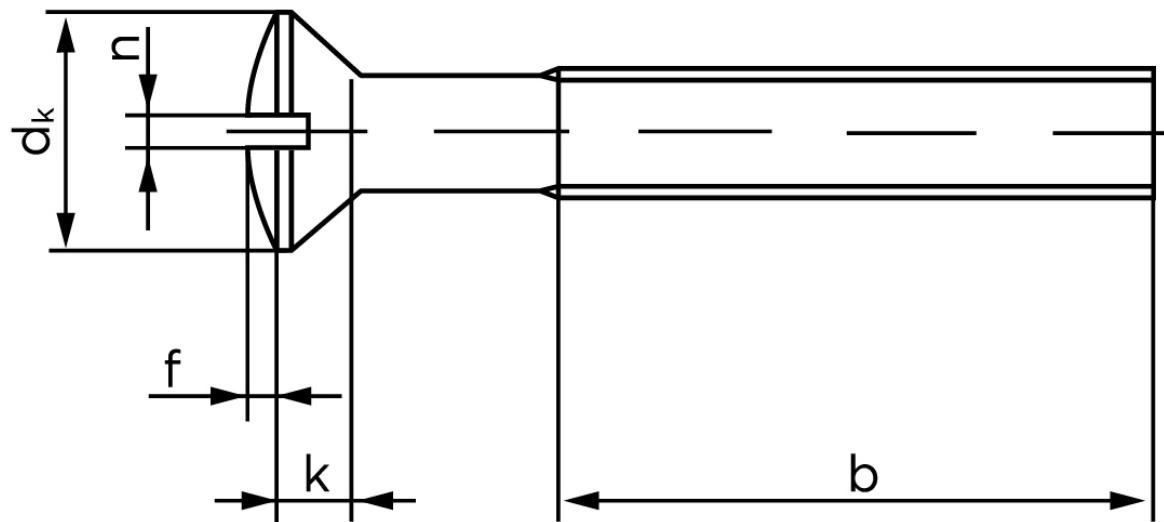

BOLTE

KVALITETSSKRUER OG -BOLTE PÅ NETTET

Linsehovedet Maskineskrue M/Ligekærv ISO 2010 Rustfri-Syrefast A4 M5x40 (200 Stk)

SKU: 020109400050040

GTIN:

Norm	ISO 2010
Dimensions	5
d_k ISO/DIN	9.3/9.2
$k_{ISO/DIN}$	2.7/2.5
b	25
f	1,25
n	1,2

Bemærk disse data er vejledende, og informationerne skal anses som vejledende, Bolte.dk stiller ingen garanti eller kan stilles til ansvar for overstående datatabel. Er du i tvivl så kontakt os på 75154999.

Vil du vide mere om dette produkt

Forespørg pris her