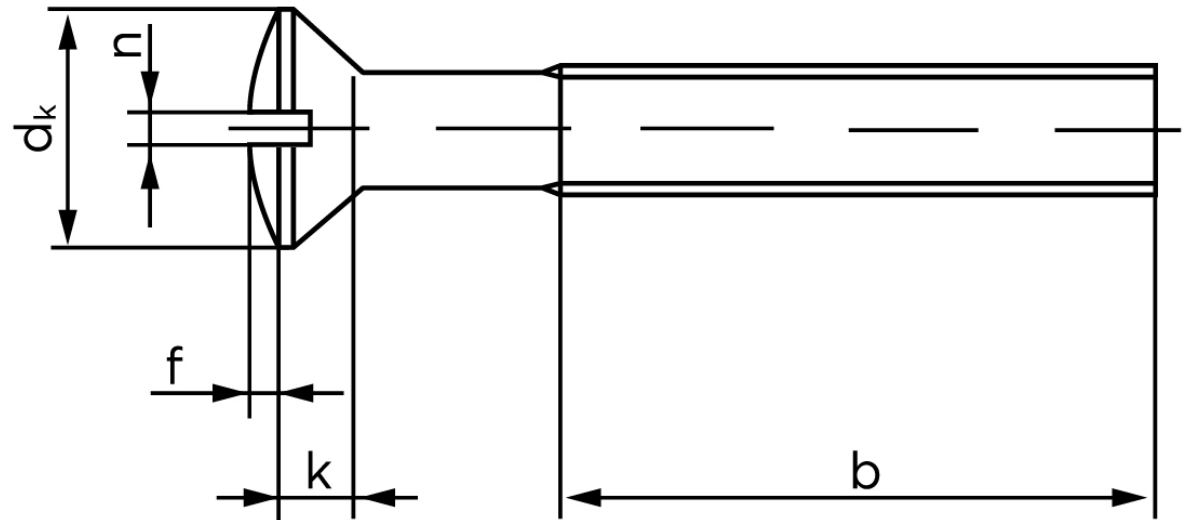

Linsehovedet Maskineskrue M/Ligekærv ISO 2010 Rustfri A2 M5x50 (100 Stk)

SKU: 020109209050050

GTIN:

Norm	ISO 2010
Dimensions	5
d_k ISO/DIN	9.3/9.2
$k_{ISO/DIN}$	2.7/2.5
b	25
f	1,25
n	1,2

Bemærk disse data er vejledende, og informationerne skal anses som vejledende, Bolte.dk stiller ingen garanti eller kan stilles til ansvar for overstående datatabel. Er du i tvivl så kontakt os på 75154999.

Vil du vide mere om dette produkt

Forespørg pris her