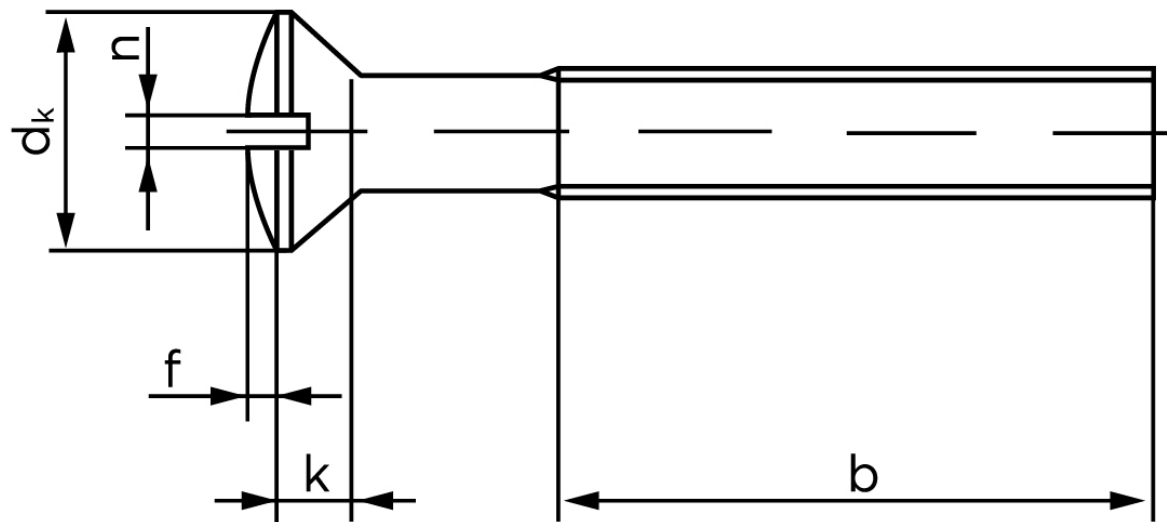

Linsehovedet Maskineskrue M/Ligekærv ISO 2010 Rustfri-Syrefast A4 M5x50 (100 Stk)

SKU: 020109409050050

GTIN:

Norm	ISO 2010
Dimensions	5
d_k ISO/DIN	9.3/9.2
$k_{ISO/DIN}$	2.7/2.5
b	25
f	1,25
n	1,2

Bemærk disse data er vejledende, og informationerne skal anses som vejledende, Bolte.dk stiller ingen garanti eller kan stilles til ansvar for overstående datatabel. Er du i tvivl så kontakt os på 75154999.