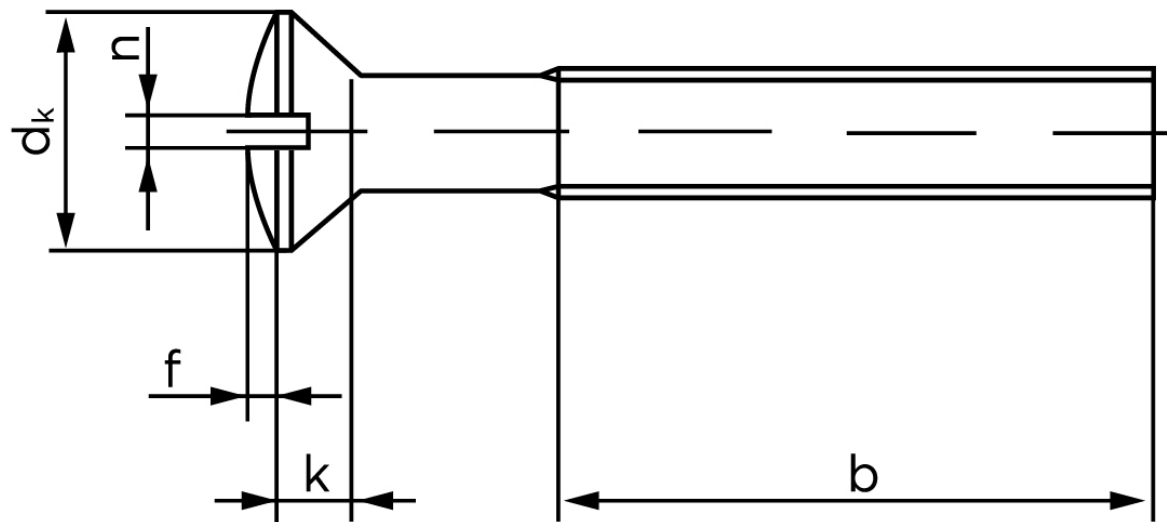

Linsehovedet Maskineskrue M/Ligekærv ISO 2010 Forkromet Messing M5x70 (200 Stk)

SKU: 020107409050070

GTIN:

Norm	ISO 2010
Dimensions	5
d_k ISO/DIN	9.3/9.2
$k_{ISO/DIN}$	2.7/2.5
b	25
f	1,25
n	1,2

Bemærk disse data er vejledende, og informationerne skal anses som vejledende, Bolte.dk stiller ingen garanti eller kan stilles til ansvar for overstående datatabel. Er du i tvivl så kontakt os på 75154999.

Vil du vide mere om dette produkt

Forespørg pris her