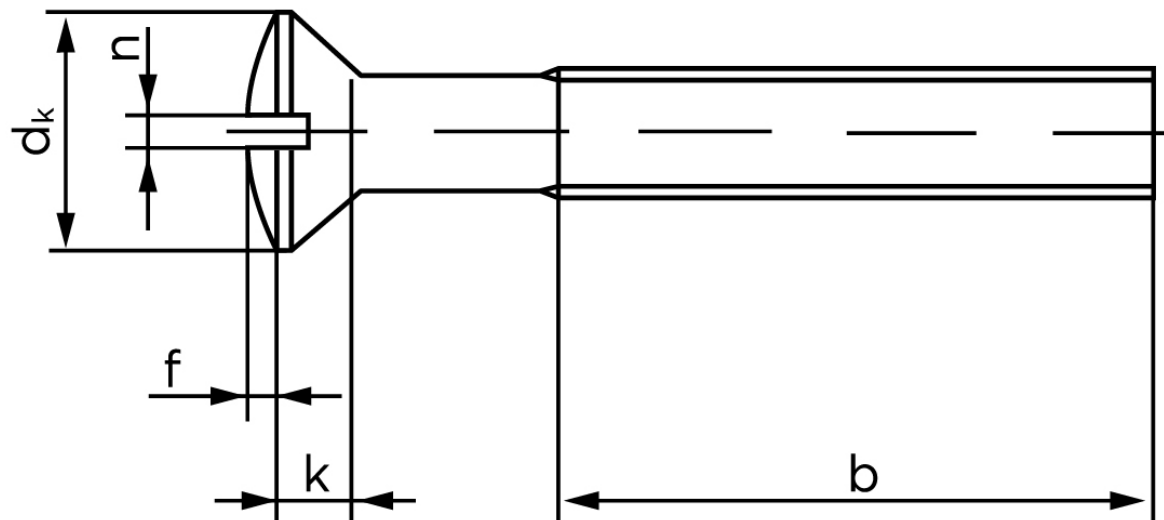

# BOLTE

KVALITETSSKRUER OG -BOLTE PÅ NETTET

## Linsehovedet Maskineskrue M/Ligekærv ISO 2010 Rustfri-Syrefast A4 M5x70 (100 Stk)

SKU: 020109409050070

GTIN:

Norm	ISO 2010
Dimensions	5
$d_k$ ISO/DIN	9.3/9.2
$k_{ISO/DIN}$	2.7/2.5
b	25
f	1,25
n	1,2

Bemærk disse data er vejledende, og informationerne skal anses som vejledende, Bolte.dk stiller ingen garanti eller kan stilles til ansvar for overstående datatabel. Er du i tvivl så kontakt os på 75154999.