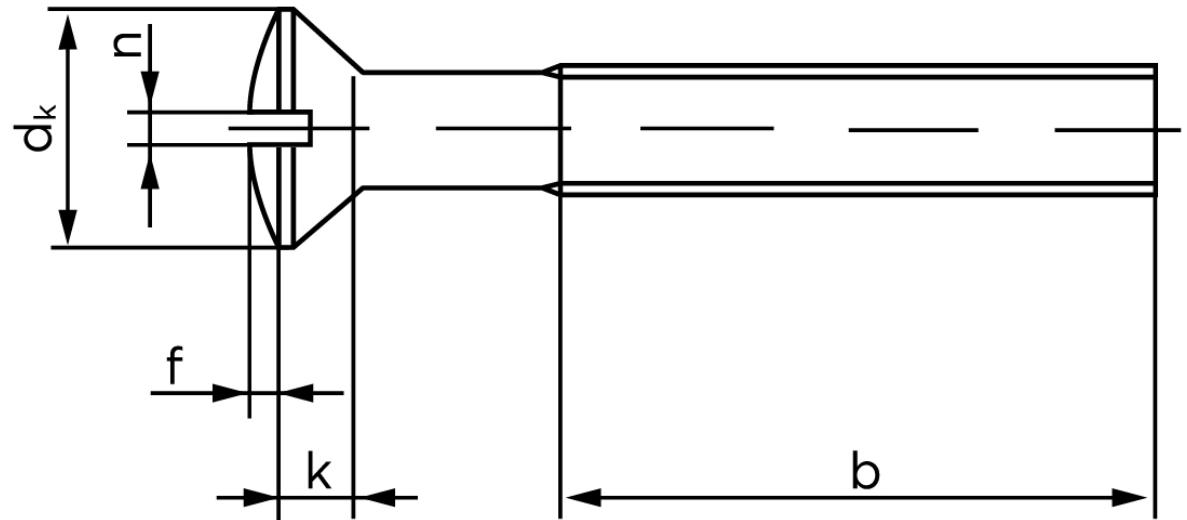

Linsehovedet Maskineskrue M/Ligekærv ISO 2010 Rustfri A2 M5x8 (100 Stk)

SKU: 020109209050008

GTIN:

Norm	ISO 2010
Dimensions	5
d_k ISO/DIN	9.3/9.2
$k_{ISO/DIN}$	2.7/2.5
b	25
f	1,25
n	1,2

Bemærk disse data er vejledende, og informationerne skal anses som vejledende, Bolte.dk stiller ingen garanti eller kan stilles til ansvar for overstående datatabel. Er du i tvivl så kontakt os på 75154999.