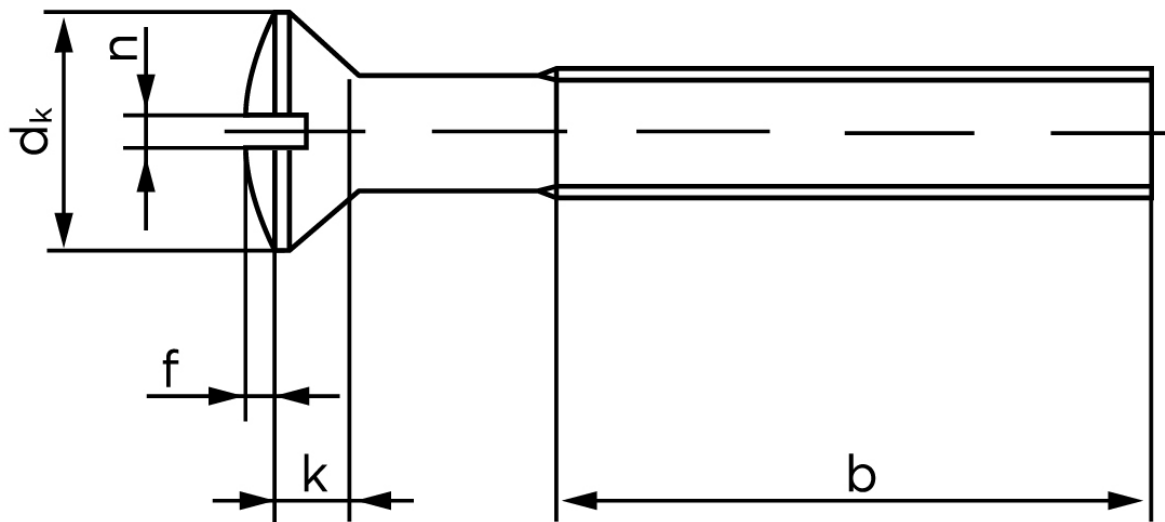

BOLTE

KVALITETSSKRUER OG -BOLTE PÅ NETTET

Linsehovedet Maskineskrue M/Ligekærv ISO 2010 Elforzinket Stål Kl. 4.8 M5x80 (100 Stk)

SKU: 020104109050080

GTIN:

Norm	ISO 2010
Dimensions	5
d_k ISO/DIN	9.3/9.2
$k_{ISO/DIN}$	2.7/2.5
b	25
f	1,25
n	1,2

Bemærk disse data er vejledende, og informationerne skal anses som vejledende, Bolte.dk stiller ingen garanti eller kan stilles til ansvar for overstående datatabel. Er du i tvivl så kontakt os på 75154999.

Vil du vide mere om dette produkt
Forespørg pris her