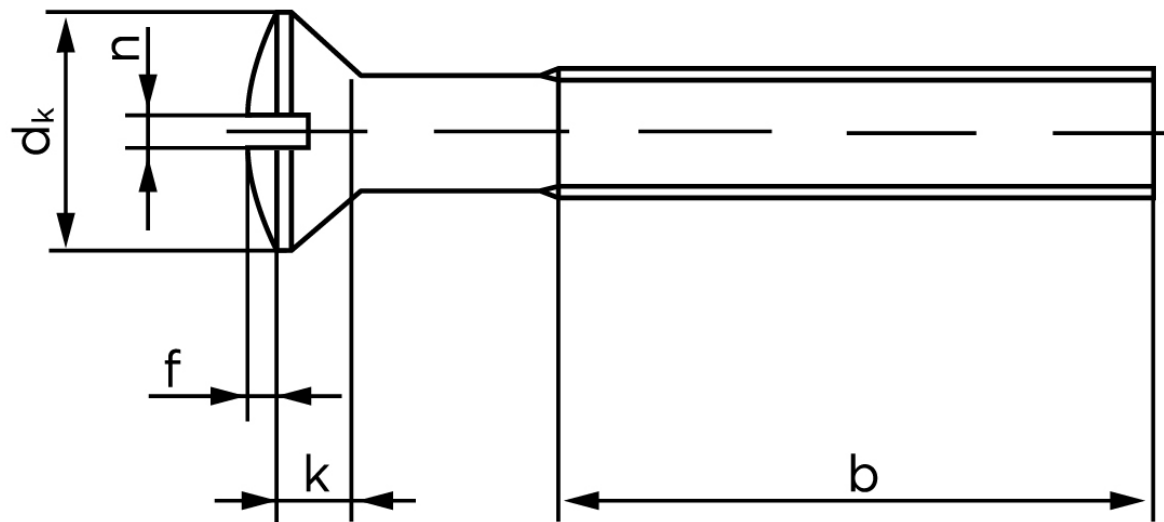

## Linsehovedet Maskineskrue M/Ligekærv ISO 2010 Rustfri A2 M5x80 (100 Stk)

SKU: 020109209050080

GTIN:

Norm	ISO 2010
Dimensions	5
$d_k$ ISO/DIN	9.3/9.2
$k_{ISO/DIN}$	2.7/2.5
b	25
f	1,25
n	1,2

Bemærk disse data er vejledende, og informationerne skal anses som vejledende, Bolte.dk stiller ingen garanti eller kan stilles til ansvar for overstående datatabel. Er du i tvivl så kontakt os på 75154999.