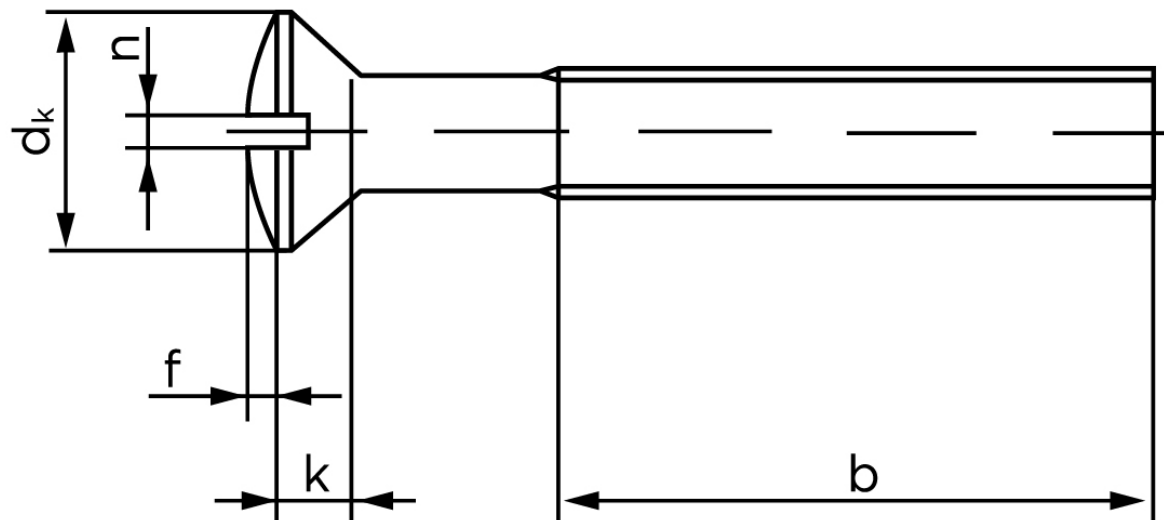

BOLTE

KVALITETSSKRUER OG -BOLTE PÅ NETTET

Linsehovedet Maskineskrue M/Ligekærv ISO 2010 Elforzinket Stål Kl. 4.8 M6x10 (200 Stk)

SKU: 020104109060010

GTIN:

| Norm | ISO 2010 |
|---------------|----------|
| Dimensions | 6 |
| d_k ISO/DIN | 11.3/11 |
| $k_{ISO/DIN}$ | 3.3/3 |
| b | 28 |
| f | 1,5 |
| n | 1,6 |