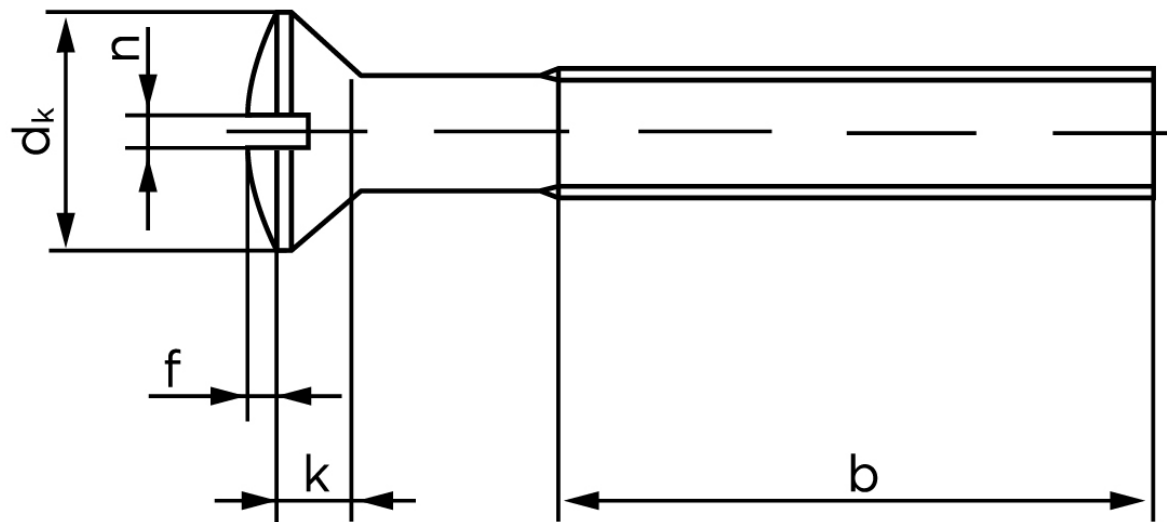

Linsehovedet Maskineskrue M/Ligekærv ISO 2010 Rustfri A2 M6x100 (50 Stk)

SKU: 020109200060100

GTIN:

Norm	ISO 2010
Dimensions	6
d_k ISO/DIN	11.3/11
$k_{ISO/DIN}$	3.3/3
b	28
f	1,5
n	1,6

Bemærk disse data er vejledende, og informationerne skal anses som vejledende, Bolte.dk stiller ingen garanti eller kan stilles til ansvar for overstående datatabel. Er du i tvivl så kontakt os på 75154999.