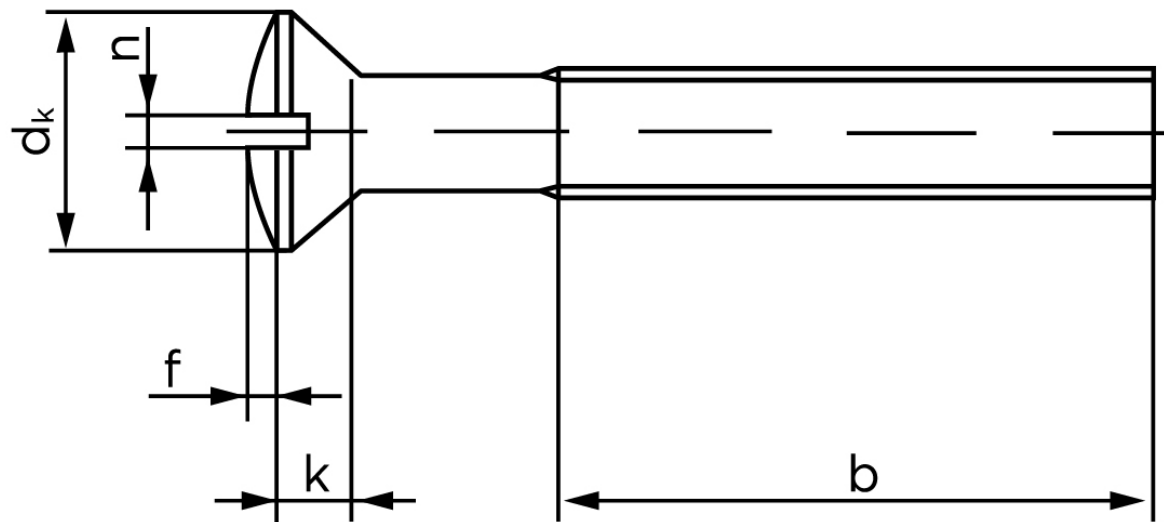

Linsehovedet Maskineskrue M/Ligekærv ISO 2010 Rustfri A2 M6x12 (100 Stk)

SKU: 020109209060012

GTIN:

Norm	ISO 2010
Dimensions	6
d_k ISO/DIN	11.3/11
$k_{ISO/DIN}$	3.3/3
b	28
f	1,5
n	1,6

Bemærk disse data er vejledende, og informationerne skal anses som vejledende, Bolte.dk stiller ingen garanti eller kan stilles til ansvar for overstående datatabel. Er du i tvivl så kontakt os på 75154999.