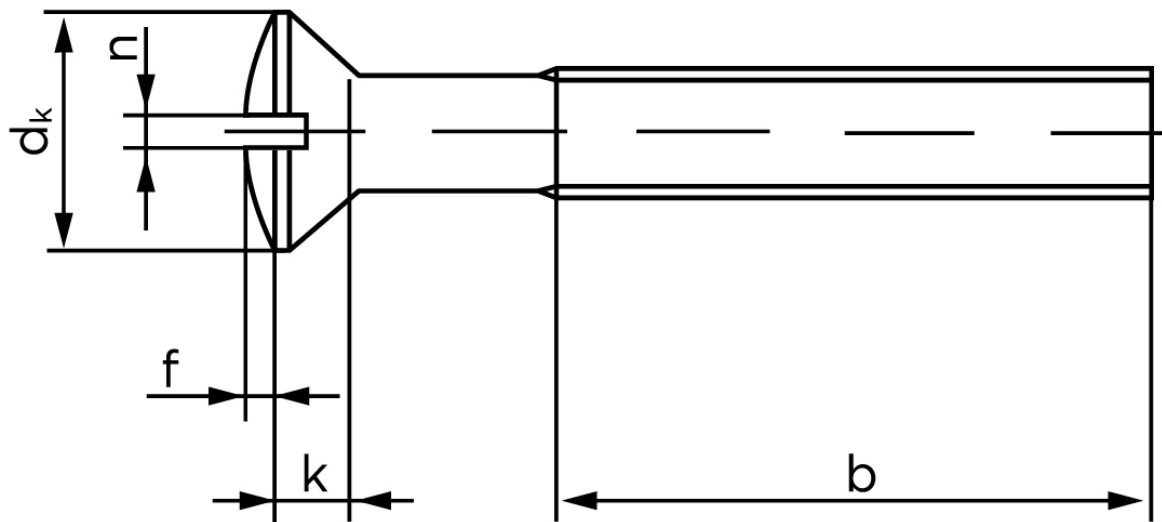

BOLTE

KVALITETSSKRUER OG -BOLTE PÅ NETTET

Linsehovedet Maskineskrue M/Ligekærv ISO 2010 Rustfri A2 M6x25 (200 Stk)

SKU: 020109200060025

GTIN:

Norm	ISO 2010
Dimensions	6
d_k ISO/DIN	11.3/11
$k_{ISO/DIN}$	3.3/3
b	28
f	1,5
n	1,6

Bemærk disse data er vejledende, og informationerne skal anses som vejledende, Bolte.dk stiller ingen garanti eller kan stilles til ansvar for overstående datatabel. Er du i tvivl så kontakt os på 75154999.

Vil du vide mere om dette produkt

Forespørg pris her