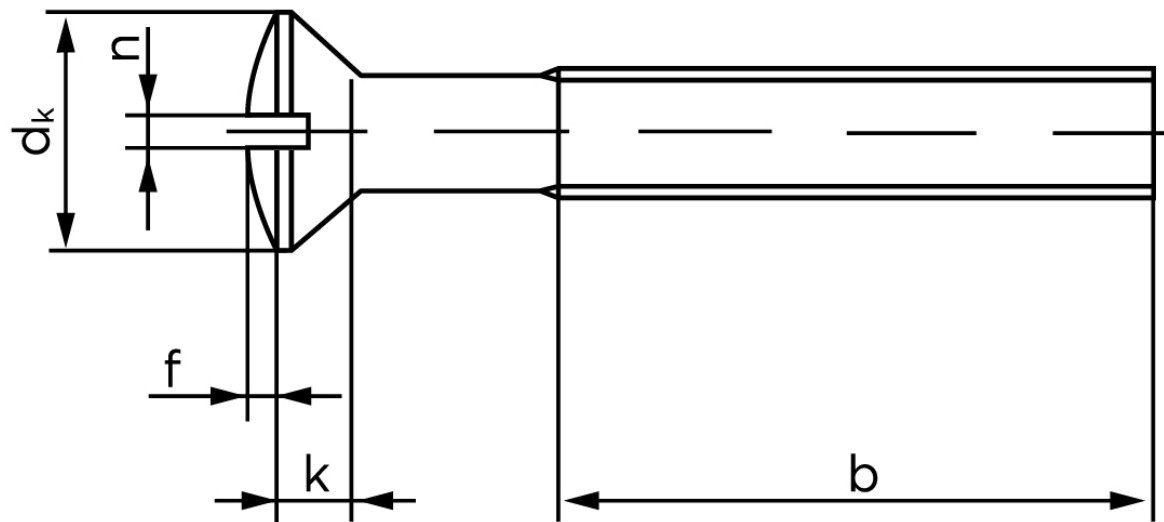

Linsehovedet Maskineskrue M/Ligekærv ISO 2010 Rustfri-Syrefast A4 M6x25 (200 Stk)

SKU: 020109400060025

GTIN:

Norm	ISO 2010
Dimensions	6
d_k ISO/DIN	11.3/11
$k_{ISO/DIN}$	3.3/3
b	28
f	1,5
n	1,6

Bemærk disse data er vejledende, og informationerne skal anses som vejledende, Bolte.dk stiller ingen garanti eller kan stilles til ansvar for overstående datatabel. Er du i tvivl så kontakt os på 75154999.