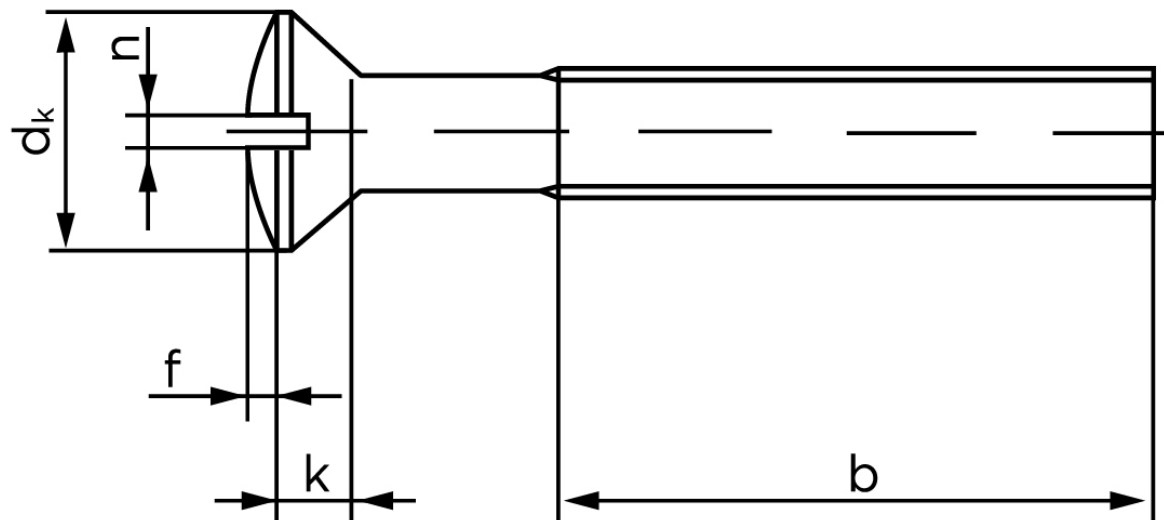

BOLTE

KVALITETSSKRUER OG -BOLTE PÅ NETTET

Linsehovedet Maskineskrue M/Ligekærv ISO 2010 Forkromet Messing M6x30 (200 Stk)

SKU: 020107409060030

GTIN:

Norm	ISO 2010
Dimensions	6
d_k ISO/DIN	11.3/11
$k_{ISO/DIN}$	3.3/3
b	28
f	1,5
n	1,6