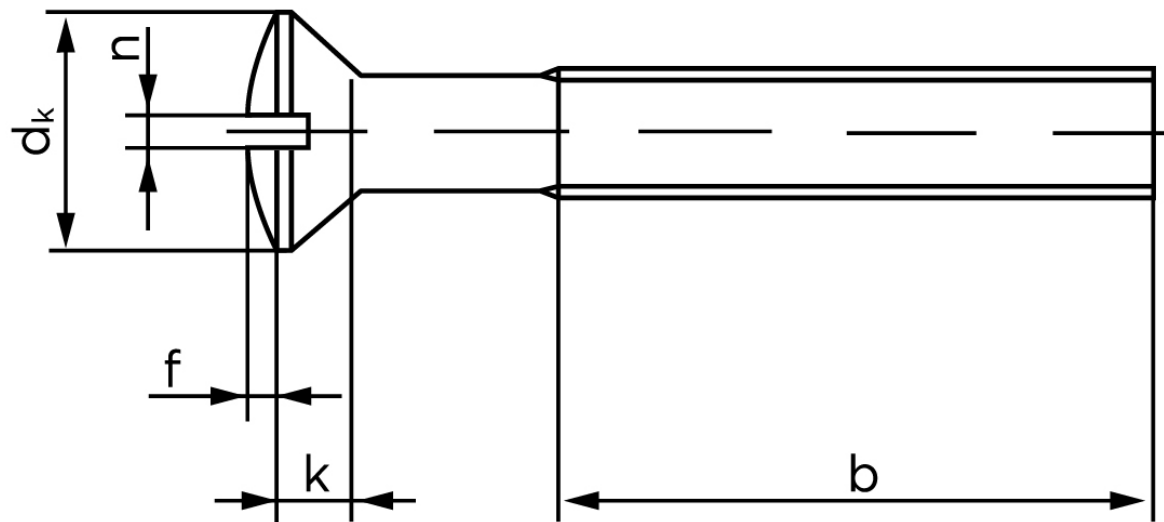

BOLTE

KVALITETSSKRUER OG -BOLTE PÅ NETTET

Linsehovedet Maskineskrue M/Ligekærv ISO 2010 Rustfri-Syrefast A4 M6x30 (200 Stk)

SKU: 020109400060030

GTIN:

Norm	ISO 2010
Dimensions	6
d_k ISO/DIN	11.3/11
$k_{ISO/DIN}$	3.3/3
b	28
f	1,5
n	1,6

Bemærk disse data er vejledende, og informationerne skal anses som vejledende, Bolte.dk stiller ingen garanti eller kan stilles til ansvar for overstående datatabel. Er du i tvivl så kontakt os på 75154999.

Vil du vide mere om dette produkt

Forespørg pris her