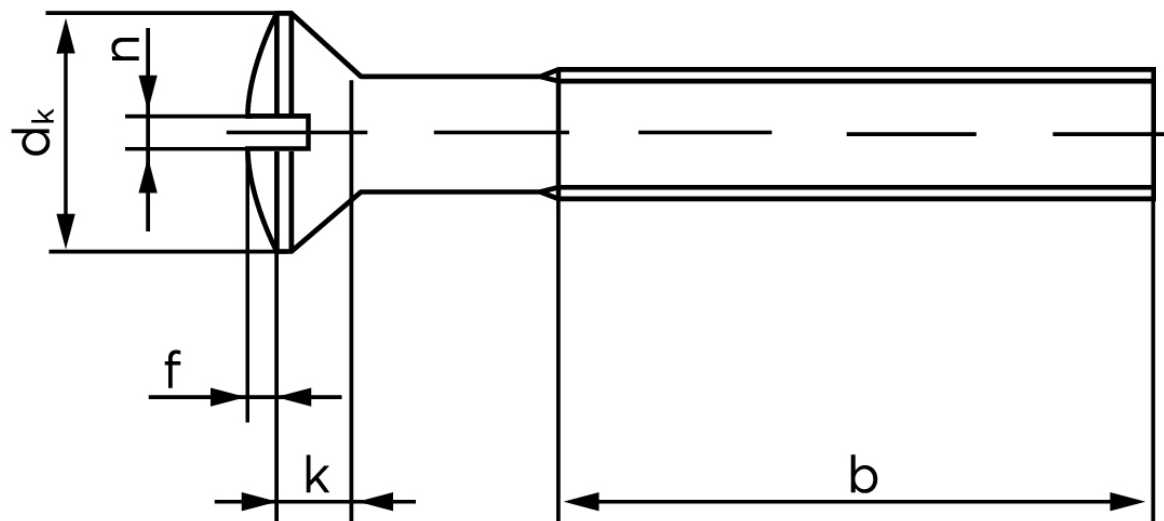

## Linsehovedet Maskineskrue M/Ligekærv ISO 2010 Rustfri A2 M6x40 (100 Stk)

SKU: 020109200060040

GTIN:

Norm	ISO 2010
Dimensions	6
$d_k$ ISO/DIN	11.3/11
$k_{ISO/DIN}$	3.3/3
b	28
f	1,5
n	1,6

Bemærk disse data er vejledende, og informationerne skal anses som vejledende, Bolte.dk stiller ingen garanti eller kan stilles til ansvar for overstående datatabel. Er du i tvivl så kontakt os på 75154999.