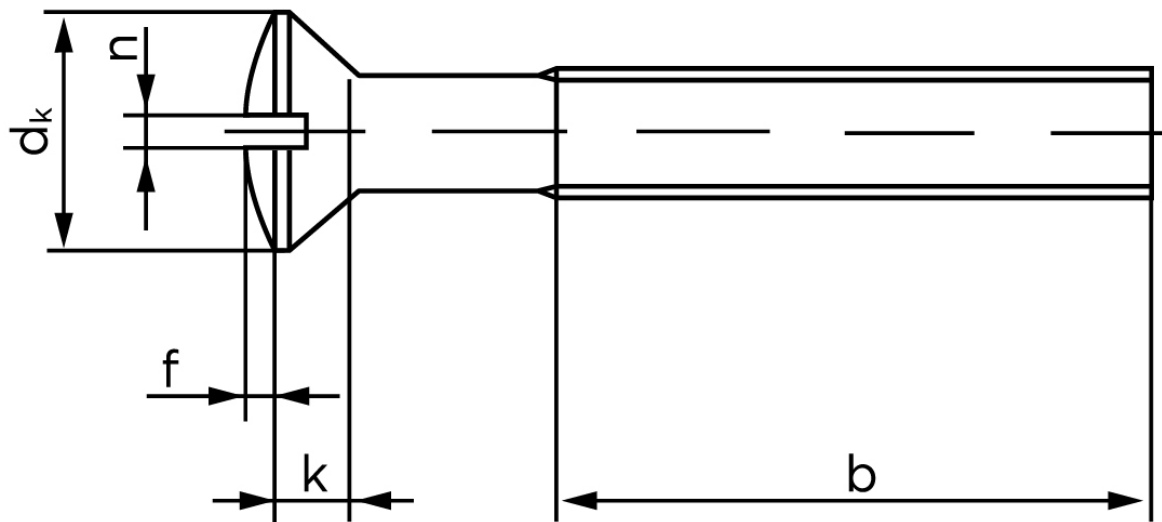

BOLTE

KVALITETSSKRUER OG -BOLTE PÅ NETTET

Linsehovedet Maskineskrue M/Ligekærv ISO 2010 Rustfri-Syrefast A4 M6x40 (50 Stk)

SKU: 020109409060040

GTIN:

Norm	ISO 2010
Dimensions	6
d_k ISO/DIN	11.3/11
$k_{ISO/DIN}$	3.3/3
b	28
f	1,5
n	1,6

Bemærk disse data er vejledende, og informationerne skal anses som vejledende, Bolte.dk stiller ingen garanti eller kan stilles til ansvar for overstående datatabel. Er du i tvivl så kontakt os på 75154999.

Vil du vide mere om dette produkt

Forespørg pris her