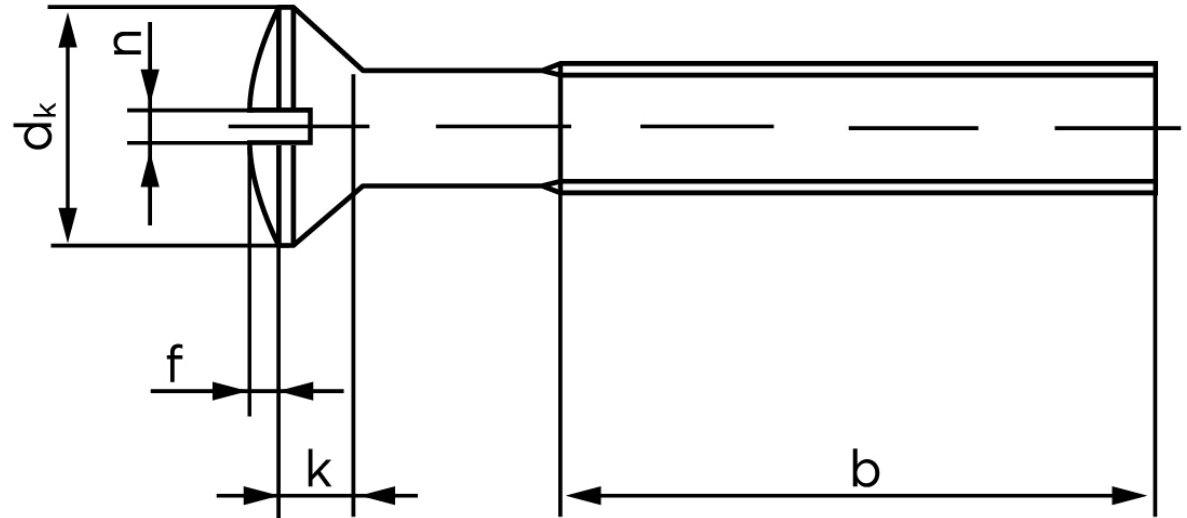

## Linsehovedet Maskineskrue M/Ligekærv ISO 2010 Elforzinket Stål Kl. 4.8 M6x45 (200 Stk)

SKU: 020104109060045

GTIN:

Norm	ISO 2010
Dimensions	6
$d_k$ ISO/DIN	11.3/11
$k_{ISO/DIN}$	3.3/3
b	28
f	1,5
n	1,6

Bemærk disse data er vejledende, og informationerne skal anses som vejledende, Bolte.dk stiller ingen garanti eller kan stilles til ansvar for overstående datatabel. Er du i tvivl så kontakt os på 75154999.