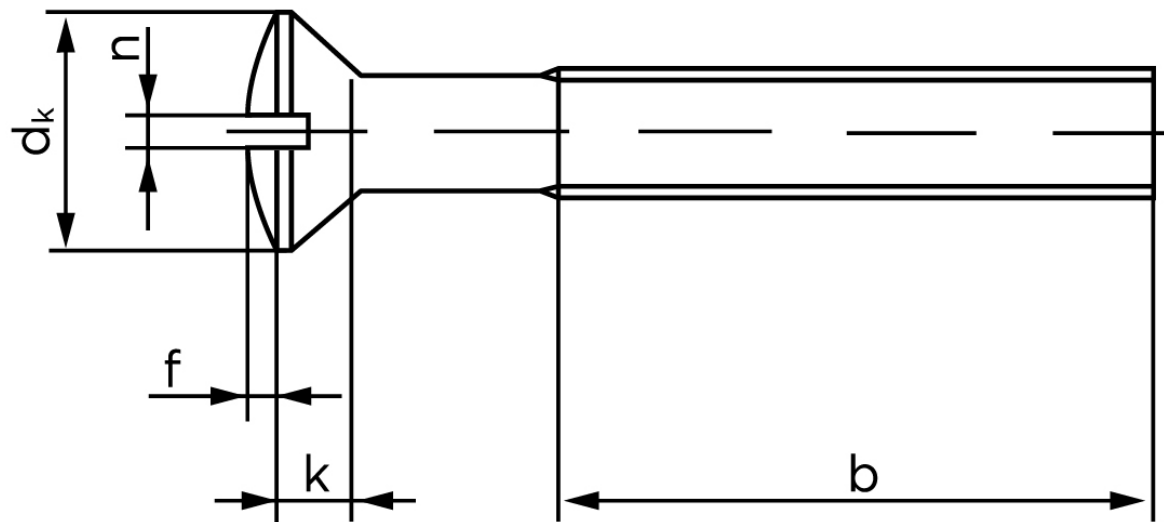

Linsehovedet Maskineskrue M/Ligekærv ISO 2010 Rustfri-Syrefast A4 M6x60 (50 Stk)

SKU: 020109409060060

GTIN:

Norm	ISO 2010
Dimensions	6
d_k ISO/DIN	11.3/11
$k_{ISO/DIN}$	3.3/3
b	28
f	1,5
n	1,6

Bemærk disse data er vejledende, og informationerne skal anses som vejledende, Bolte.dk stiller ingen garanti eller kan stilles til ansvar for overstående datatabel. Er du i tvivl så kontakt os på 75154999.