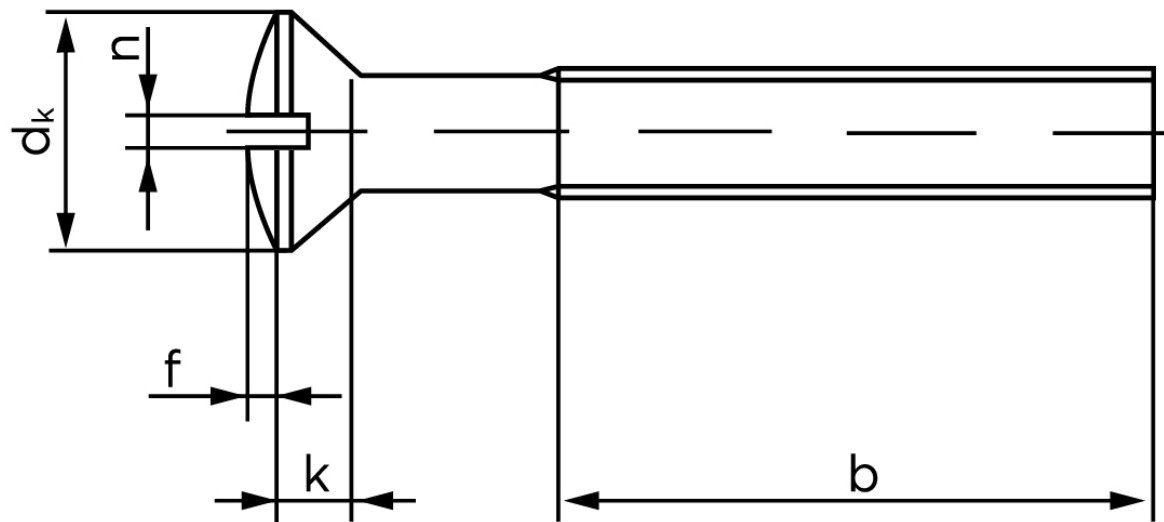

Linsehovedet Maskineskrue M/Ligekærv ISO 2010 Rustfri A2 M6x70 (50 Stk)

SKU: 020109209060070

GTIN:

Norm	ISO 2010
Dimensions	6
d_k ISO/DIN	11.3/11
$k_{ISO/DIN}$	3.3/3
b	28
f	1,5
n	1,6

Bemærk disse data er vejledende, og informationerne skal anses som vejledende, Bolte.dk stiller ingen garanti eller kan stilles til ansvar for overstående datatabel. Er du i tvivl så kontakt os på 75154999.