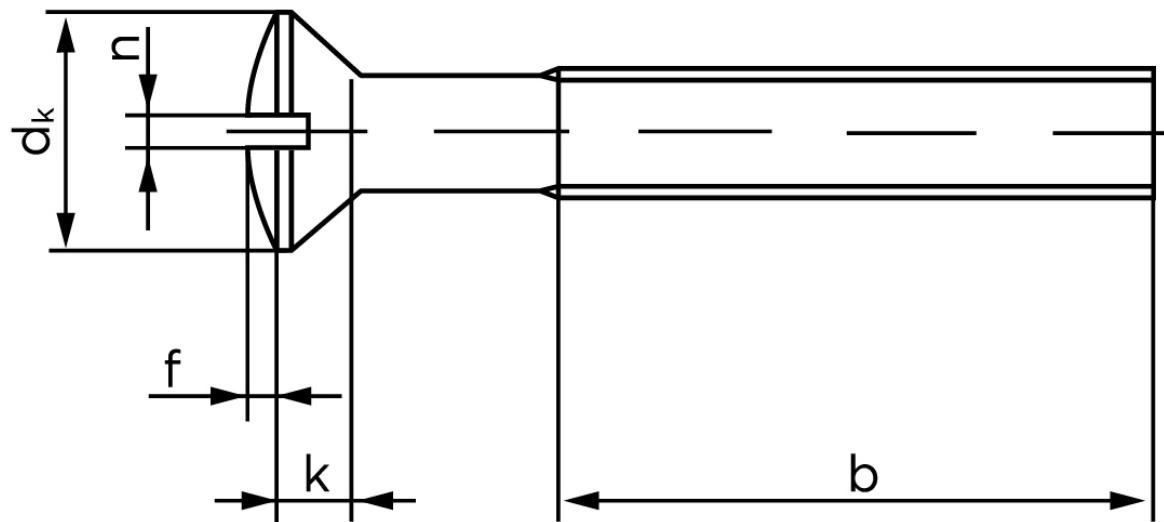

# BOLTE

KVALITETSSKRUER OG -BOLTE PÅ NETTET

## Linsehovedet Maskineskrue M/Ligekærv ISO 2010 Rustfri-Syrefast A4 M6x70 (50 Stk)

SKU: 020109409060070

GTIN:

Norm	ISO 2010
Dimensions	6
$d_k$ ISO/DIN	11.3/11
$k_{ISO/DIN}$	3.3/3
b	28
f	1,5
n	1,6

Bemærk disse data er vejledende, og informationerne skal anses som vejledende, Bolte.dk stiller ingen garanti eller kan stilles til ansvar for overstående datatabel. Er du i tvivl så kontakt os på 75154999.