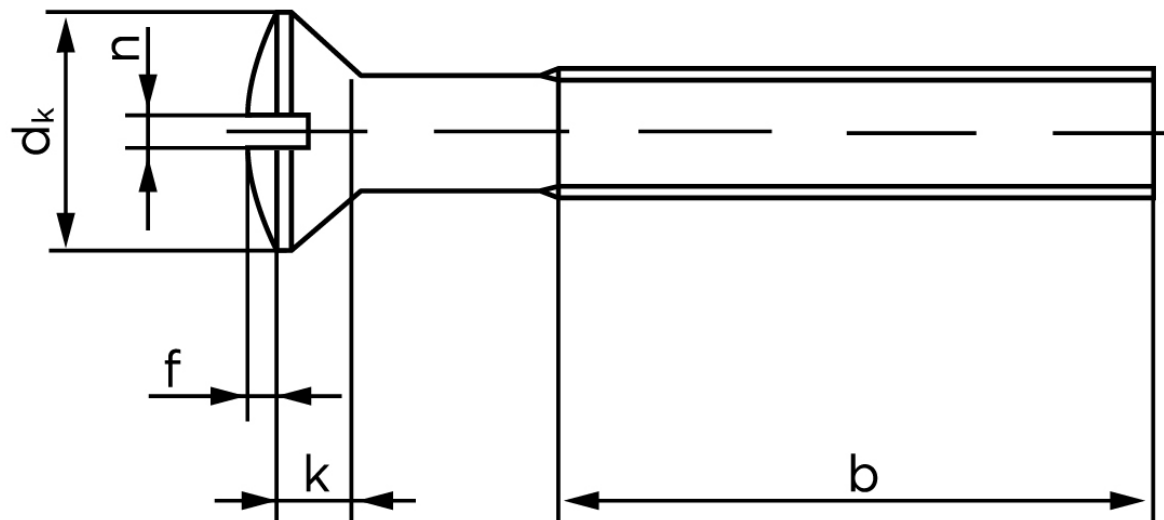

Linsehovedet Maskineskrue M/Ligekærv ISO 2010 Rustfri A2 M8x12 (50 Stk)

SKU: 020109209080012

GTIN:

Norm	ISO 2010
Dimensions	8
d_k ISO/DIN	15.8/14.5
$k_{ISO/DIN}$	4.65/4
b	34
f	2
n	2

Bemærk disse data er vejledende, og informationerne skal anses som vejledende, Bolte.dk stiller ingen garanti eller kan stilles til ansvar for overstående datatabel. Er du i tvivl så kontakt os på 75154999.