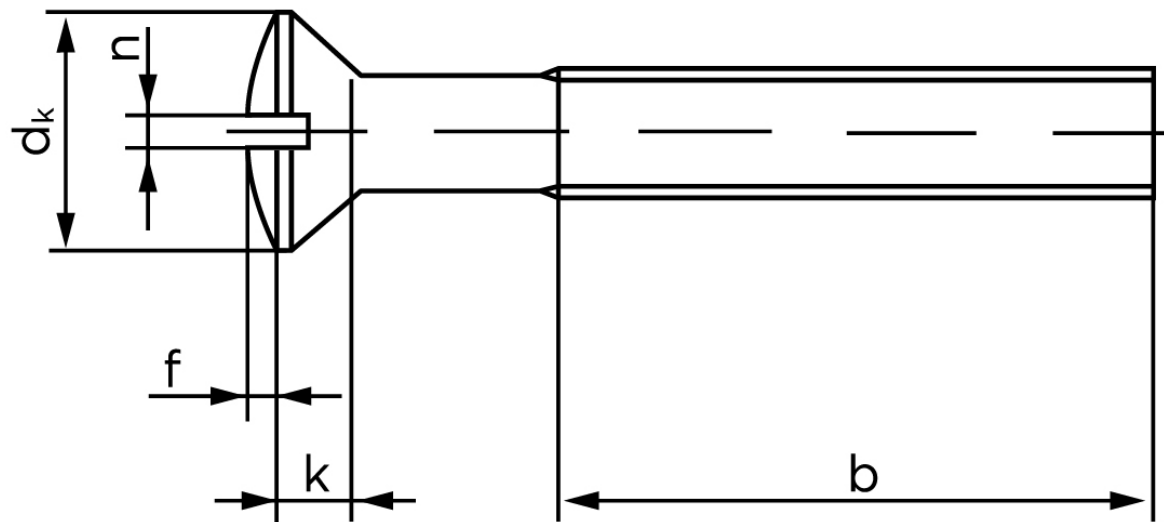

Linsehovedet Maskineskrue M/Ligekærv ISO 2010 Rustfri A2 M8x20 (100 Stk)

SKU: 020109200080020

GTIN:

Norm	ISO 2010
Dimensions	8
d_k ISO/DIN	15.8/14.5
$k_{ISO/DIN}$	4.65/4
b	34
f	2
n	2

Bemærk disse data er vejledende, og informationerne skal anses som vejledende, Bolte.dk stiller ingen garanti eller kan stilles til ansvar for overstående datatabel. Er du i tvivl så kontakt os på 75154999.