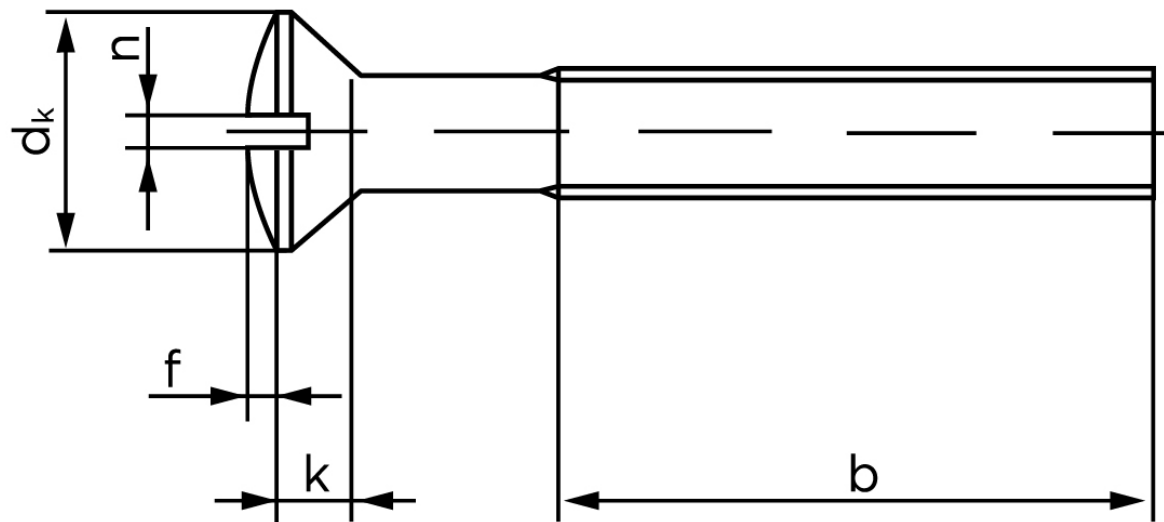

Linsehovedet Maskineskrue M/Ligekærv ISO 2010 Rustfri-Syrefast A4 M8x20 (100 Stk)

SKU: 020109400080020

GTIN:

Norm	ISO 2010
Dimensions	8
d_k ISO/DIN	15.8/14.5
$k_{ISO/DIN}$	4.65/4
b	34
f	2
n	2

Bemærk disse data er vejledende, og informationerne skal anses som vejledende, Bolte.dk stiller ingen garanti eller kan stilles til ansvar for overstående datatabel. Er du i tvivl så kontakt os på 75154999.