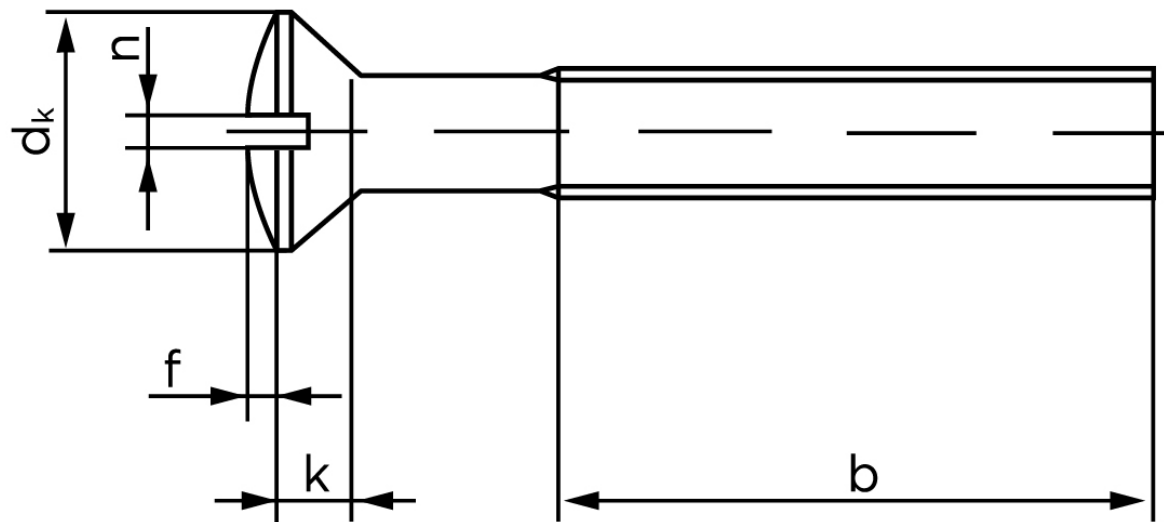

Linsehovedet Maskineskrue M/Ligekærv ISO 2010 Rustfri-Syrefast A4 M8x25 (100 Stk)

SKU: 020109400080025

GTIN:

Norm	ISO 2010
Dimensions	8
d_k ISO/DIN	15.8/14.5
$k_{ISO/DIN}$	4.65/4
b	34
f	2
n	2

Bemærk disse data er vejledende, og informationerne skal anses som vejledende, Bolte.dk stiller ingen garanti eller kan stilles til ansvar for overstående datatabel. Er du i tvivl så kontakt os på 75154999.