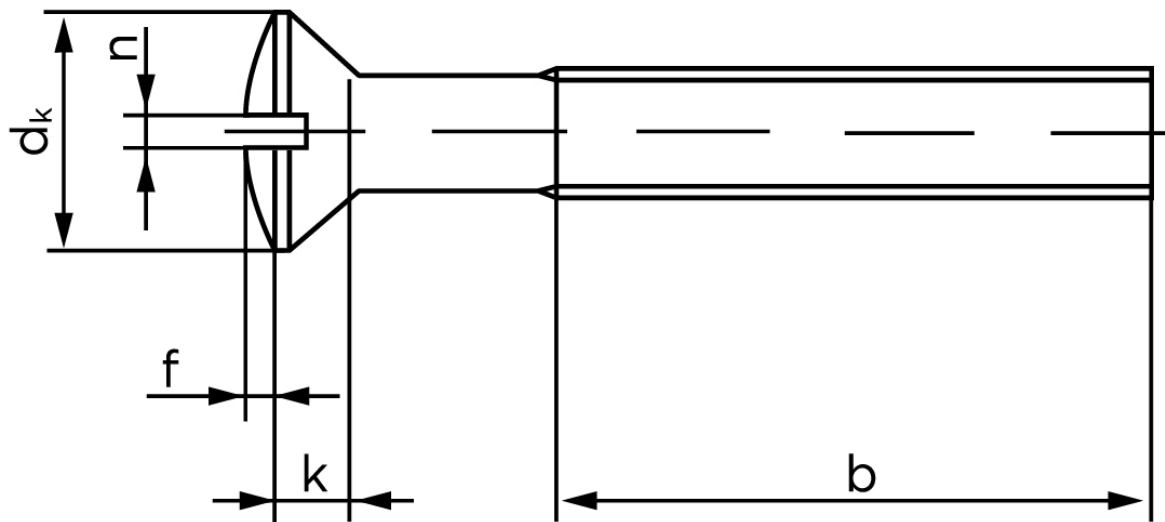

BOLTE

KVALITETSSKRUER OG -BOLTE PÅ NETTET

Linsehovedet Maskineskrue M/Ligekærv ISO 2010 Rustfri A2 M8x30 (100 Stk)

SKU: 020109200080030

GTIN:

Norm	ISO 2010
Dimensions	8
d_k ISO/DIN	15.8/14.5
$k_{ISO/DIN}$	4.65/4
b	34
f	2
n	2

Bemærk disse data er vejledende, og informationerne skal anses som vejledende, Bolte.dk stiller ingen garanti eller kan stilles til ansvar for overstående datatabel. Er du i tvivl så kontakt os på 75154999.

Vil du vide mere om dette produkt

Forespørg pris her