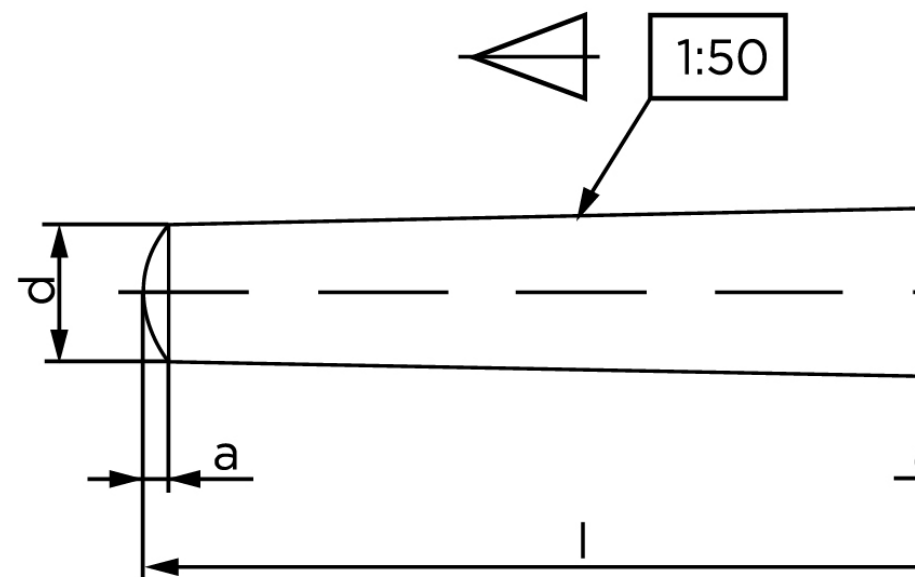

Konisk Stifte ISO 2339 Iht. EN 22339 Ubehandlet (Drejet) Stål Type B Konisk 1:50 (Ø10x100)

SKU: 023390020100100

GTIN:

Norm	ISO 2339
Dimensions	10
a_{ISO}	1,2
c_{max.} DIN	1,5
Mere info om ISO 2339	ISO 2339

Bemærk disse data er vejledende, og informationerne skal anses som vejledende, Bolte.dk stiller ingen garanti eller kan stilles til ansvar for overstående datatabel. Er du i tvivl så kontakt os på 75154999.

Vil du vide mere om dette produkt
Forespørg pris her