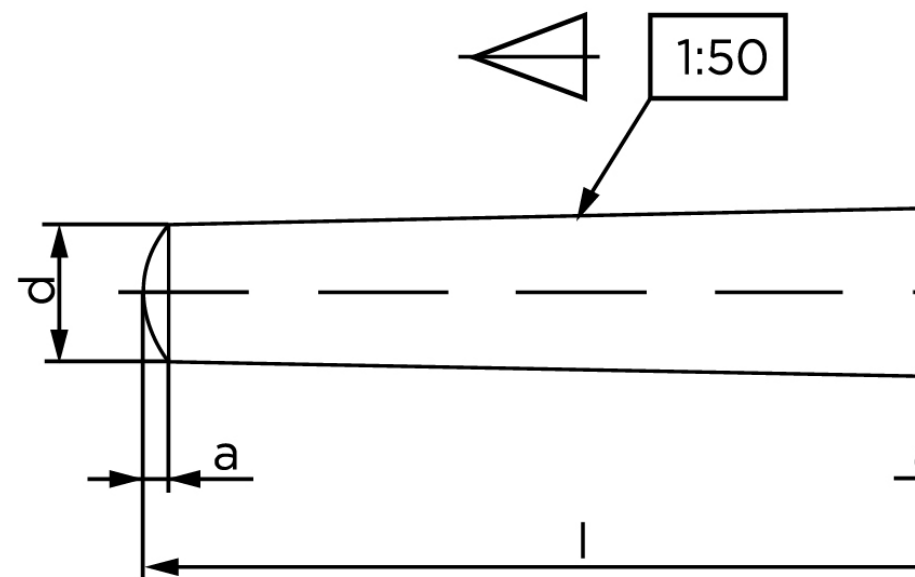

Konisk Stifte ISO 2339 Iht. EN 22339 Rustfri Type B Konisk 1:50 (Ø10x100) (1 Stk)

SKU: 023399120100100

GTIN:

Norm	ISO 2339
Dimensions	10
aISO	1,2
C_{max.} DIN	1,5
Mere info om ISO 2339	ISO 2339

Bemærk disse data er vejledende, og informationerne skal anses som vejledende, Bolte.dk stiller ingen garanti eller kan stilles til ansvar for overstående datatabel. Er du i tvivl så kontakt os på 75154999.

Vil du vide mere om dette produkt
Forespørg pris her