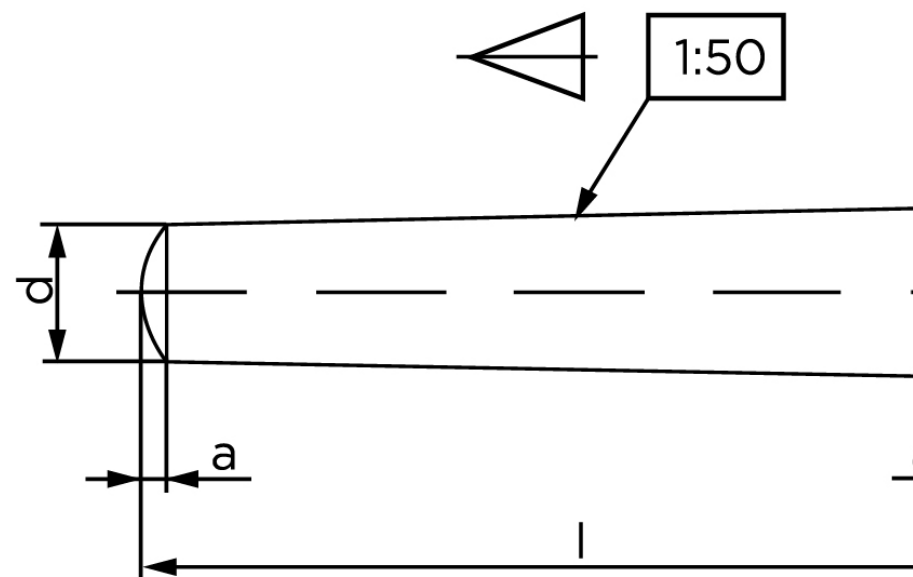

Konisk Stifte ISO 2339 Iht. EN 22339 Ubehandlet (Drejet) Stål Type B Konisk 1:50 (Ø10x130)

SKU: 023390020100130

GTIN:

Norm	ISO 2339
Dimensions	10
aISO	1,2
C_{max.} DIN	1,5
Mere info om ISO 2339	ISO 2339

Bemærk disse data er vejledende, og informationerne skal anses som vejledende, Bolte.dk stiller ingen garanti eller kan stilles til ansvar for overstående datatabel. Er du i tvivl så kontakt os på 75154999.

Vil du vide mere om dette produkt
Forespørg pris her