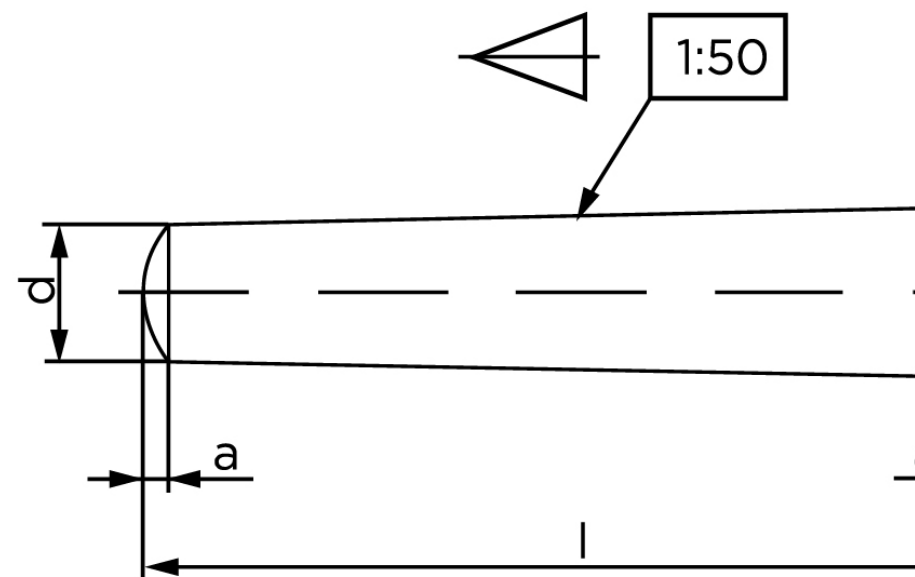

Konisk Stifte ISO 2339 Iht. EN 22339 Ubehandlet (Drejet) Stål Type B Konisk 1:50 (Ø10x140)

SKU: 023390020100140

GTIN:

Norm	ISO 2339
Dimensions	10
a_{ISO}	1,2
c_{max.} DIN	1,5
Mere info om ISO 2339	ISO 2339

Bemærk disse data er vejledende, og informationerne skal anses som vejledende, Bolte.dk stiller ingen garanti eller kan stilles til ansvar for overstående datatabel. Er du i tvivl så kontakt os på 75154999.

Vil du vide mere om dette produkt
Forespørg pris her