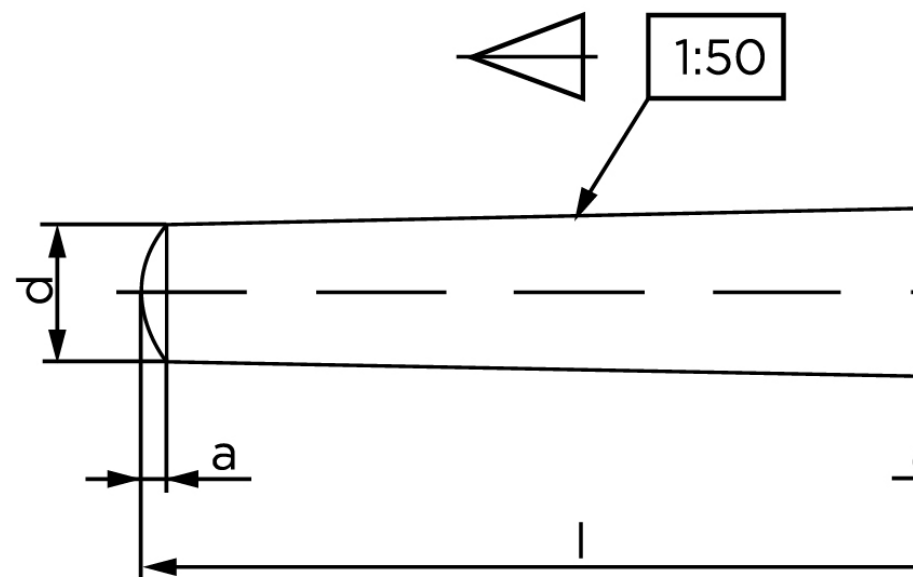

Konisk Stifte ISO 2339 Iht. EN 22339 Ubehandlet (Drejet) Stål Type B Konisk 1:50 (Ø10x28) (5)

SKU: 023390020100028

GTIN:

Norm	ISO 2339
Dimensions	10
a_{ISO}	1,2
c_{max.} DIN	1,5
Mere info om ISO 2339	ISO 2339

Bemærk disse data er vejledende, og informationerne skal anses som vejledende, Bolte.dk stiller ingen garanti eller kan stilles til ansvar for overstående datatabel. Er du i tvivl så kontakt os på 75154999.

Vil du vide mere om dette produkt
Forespørg pris her