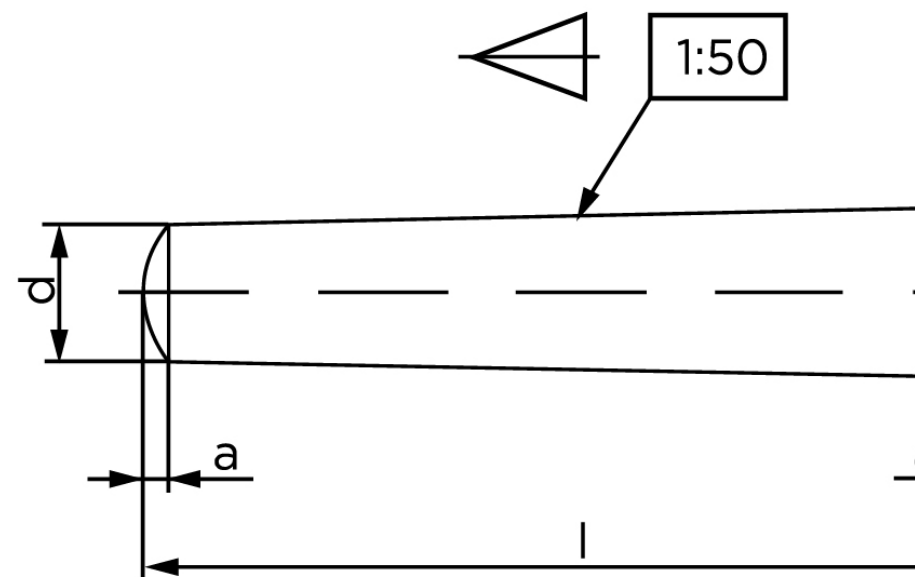

Konisk Stifte ISO 2339 Iht. EN 22339 Ubehandlet (Drejet) Stål Type B Konisk 1:50 (Ø10x30) (5)

SKU: 023390020100030

GTIN:

Norm	ISO 2339
Dimensions	10
a_{ISO}	1,2
c_{max.} DIN	1,5
Mere info om ISO 2339	ISO 2339

Bemærk disse data er vejledende, og informationerne skal anses som vejledende, Bolte.dk stiller ingen garanti eller kan stilles til ansvar for overstående datatabel. Er du i tvivl så kontakt os på 75154999.

Vil du vide mere om dette produkt
Forespørg pris her