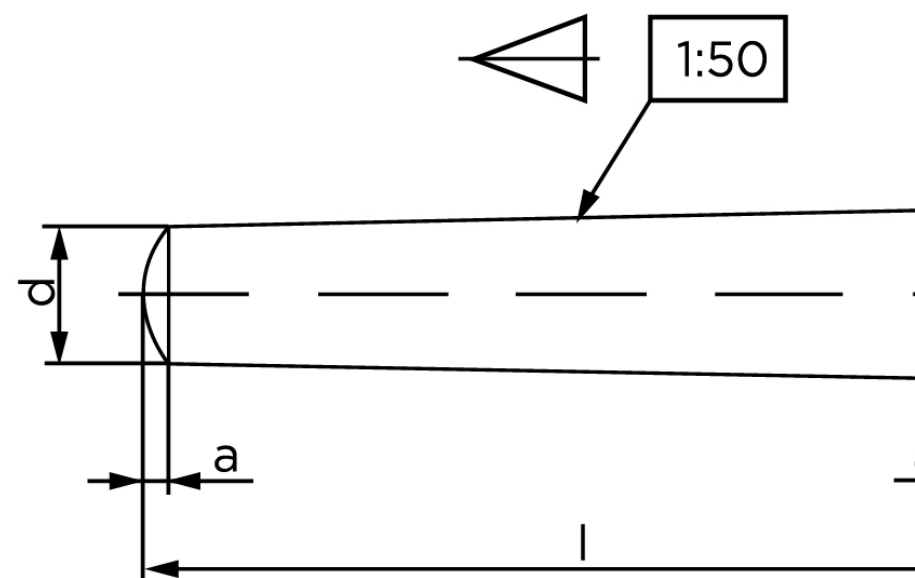

Konisk Stifte ISO 2339 Iht. EN 22339 Ubehandlet (Drejet) Stål Type B Konisk 1:50 (Ø10x36) (5)

SKU: 023390020100036

GTIN:

Norm	ISO 2339
Dimensions	10
aISO	1,2
C_{max.} DIN	1,5
Mere info om ISO 2339	ISO 2339

Bemærk disse data er vejledende, og informationerne skal anses som vejledende, Bolte.dk stiller ingen garanti eller kan stilles til ansvar for overstående datatabel. Er du i tvivl så kontakt os på 75154999.

Vil du vide mere om dette produkt
Forespørg pris her